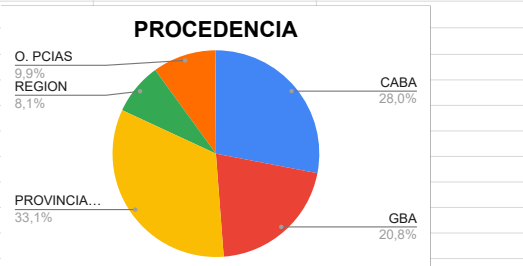

ESTADISTICAS JUNIO 2024 - COMARCA

COMARCA SIERRAS DE LA VENTANA

TOTAL TURISTAS	3337
TOTAL REGISTROS	1267

*** PROCEDENCIA DE LOS TURISTAS**

LUGAR	TURISTAS
CABA	1080
GBA	800
PROVINCIA BS.AS.	1276
REGION	312
O. PCIAS	380
O. PAIS	5
TOTAL	3853

O. PROVINCIAS: Río Negro, La Pampa, Neuquén, Santa Fé, ENtre Ríos, Córdoba, Mendoza, Corrientes, Chubut, Catamarca.

O. PAISES: Uruguay, Chile, España

*** DESTINO ELEGIDO**

LUGAR	TURISTAS
VILLA VENTANA	1032
SIERRA DE LA VENTANA	1855
TORNQUIST	107
SALDUNGARAY	140
VILLA SERRANA LA GRUTA	22
SAN ANDRES DE LA SIERRAS	60
RUTA 76	143
NO SE ALOJA	363
NO SABE	131
TOTAL	3853