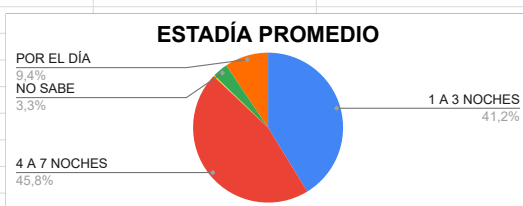

O. PROVINCIAS: Río Negro, La Pampa, Neuquén, Santa Fé, ENtre Ríos, Córdoba, Mendoza, Corrientes, Chubut, Catamarca.

O. PAISES: Uruguay, Chile, España

*** DESTINO ELEGIDO**

LUGAR	TURISTAS
VILLA VENTANA	1032
SIERRA DE LA VENTANA	1855
TORNQUIST	107
SALDUNGARAY	140
VILLA SERRANA LA GRUTA	22
SAN ANDRES DE LA SIERRAS	60
RUTA 76	143
NO SE ALOJA	363
NO SABE	131
TOTAL	3853

*** TIPO DE ALOJAMIENTO**

TIPO	TURISTAS
HOTEL	309
RESIDENCIAL	0
HOTEL BOUTIQUE	0
ALBERGUE JUVENIL	0
ALOJAMIENTO TURISTICO RURAL	0
HOSTERIA	45
CABAÑAS	2560
CASA O DEPARTAMENTO	162
CAMPING	108
APART HOTEL	55
HOSTEL	19
CASA DE FAMILIA	7
DORMIS	2
BED AND BREAKFAST	0
CASA O DPTO C/ SERV.	22
BUSCA ALOJAMIENTO	197
NO SE ALOJA	363
TOTAL	3849

*** MEDIO DE TRANSPORTE UTILIZADO**

TIPO	TURISTAS
AUTOMOVIL	3632
COLECTIVO	104
TREN	0
OTRO	117
TOTAL	3853

*** ESTADIA PROMEDIO**

ESTADIA	TURISTAS
1 A 3 NOCHES	1589
4 A 7 NOCHES	1764
SUP. 8 NOCHES	10
NO SABE	127
POR EL DÍA	363
TOTAL	3853