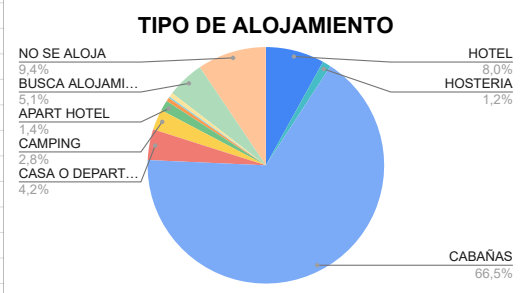

ESTADISTICAS JUNIO 2024 - COMARCA

COMARCA SIERRAS DE LA VENTANA

TOTAL TURISTAS	3337
TOTAL REGISTROS	1267

*** PROCEDENCIA DE LOS TURISTAS**

LUGAR	TURISTAS
CABA	1080
GBA	800
PROVINCIA BS.AS.	1276
REGION	312
O. PCIAS	380
O. PAIS	5
TOTAL	3853

O. PROVINCIAS: Río Negro, La Pampa, Neuquén, Santa Fé, ENtre Ríos, Córdoba, Mendoza, Corrientes, Chubut, Catamarca.

O. PAISES: Uruguay, Chile, España

*** DESTINO ELEGIDO**

LUGAR	TURISTAS
VILLA VENTANA	1032
SIERRA DE LA VENTANA	1855
TORNQUIST	107
SALDUNGARAY	140
VILLA SERRANA LA GRUTA	22
SAN ANDRES DE LA SIERRAS	60
RUTA 76	143
NO SE ALOJA	363
NO SABE	131
TOTAL	3853

*** TIPO DE ALOJAMIENTO**

TIPO	TURISTAS
HOTEL	309
RESIDENCIAL	0
HOTEL BOUTIQUE	0
ALBERGUE JUVENIL	0
ALOJAMIENTO TURISTICO RURAL	0
HOSTERIA	45
CABAÑAS	2560
CASA O DEPARTAMENTO	162
CAMPING	108
APART HOTEL	55
HOSTEL	19
CASA DE FAMILIA	7
DORMIS	2
BED AND BREAKFAST	0
CASA O DPTO C/ SERV.	22
BUSCA ALOJAMIENTO	197
NO SE ALOJA	363
TOTAL	3849