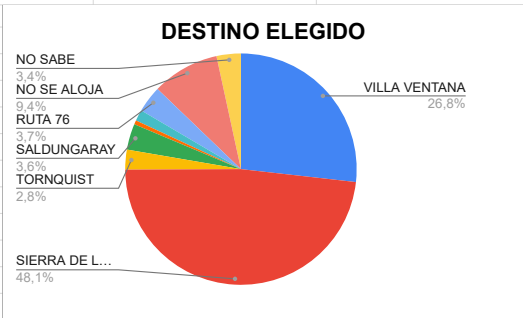

ESTADISTICAS JUNIO 2024 - COMARCA

COMARCA SIERRAS DE LA VENTANA

TOTAL TURISTAS	3337
TOTAL REGISTROS	1267

*** PROCEDENCIA DE LOS TURISTAS**

LUGAR	TURISTAS
CABA	1080
GBA	800
PROVINCIA BS.AS.	1276
REGION	312
O. PCIAS	380
O. PAIS	5
TOTAL	3853

O. PROVINCIAS: Río Negro, La Pampa, Neuquén, Santa Fé, ENtre Ríos, Córdoba, Mendoza, Corrientes, Chubut, Catamarca.

O. PAISES: Uruguay, Chile, España

*** DESTINO ELEGIDO**

LUGAR	TURISTAS
VILLA VENTANA	1032
SIERRA DE LA VENTANA	1855
TORNQUIST	107
SALDUNGARAY	140
VILLA SERRANA LA GRUTA	22
SAN ANDRES DE LA SIERRAS	60
RUTA 76	143
NO SE ALOJA	363
NO SABE	131
TOTAL	3853