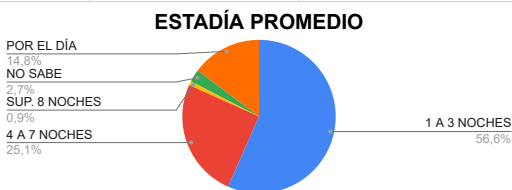

**O. PROVINCIAS:** La Pampa, S. Cruz, R. Negro, S. Luis, Neuquén, Santa Fé, Córdoba, Chubut  
**O. PAISES:** Chile, México, España, Brasil, Uruguay

**\* DESTINO ELEGIDO**

LUGAR	TURISTAS
VILLA VENTANA	783
SIERRA DE LA VENTANA	1751
TORNQUIST	200
SALDUNGARAY	21
VILLA SERRANA LA GRUTA	1
SAN ANDRES DE LA SIERRAS	36
RUTA 76	98
NO SE ALOJA	559
NO SABE	59
<b>TOTAL</b>	<b>3508</b>

**\* TIPO DE ALOJAMIENTO**

TIPO	TURISTAS
HOTEL	545
RESIDENCIAL	0
HOTEL BOUTIQUE	0
ALBERGUE JUVENIL	2
ALOJAMIENTO TURISTICO RURAL	0
HOSTERIA	41
CABAÑAS	1435
CASA O DEPARTAMENTO	102
CAMPING	771
APART HOTEL	74
HOSTEL	15
CASA DE FAMILIA	162
DORMIS	66
BED AND BREAKFAST	0
CASA O DPTO C/ SERV.	19
BUSCA ALOJAMIENTO	104
NO SE ALOJA	172
<b>TOTAL</b>	<b>3508</b>

**\* MEDIO DE TRANSPORTE UTILIZADO**

TIPO	TURISTAS
AUTOMOVIL	3070
COLECTIVO	365
TREN	6
OTRO	67
<b>TOTAL</b>	<b>3508</b>

**\* ESTADIA PROMEDIO**

ESTADIA	TURISTAS
1 A 3 NOCHES	1986
4 A 7 NOCHES	881
SUP. 8 NOCHES	30
NO SABE	93
POR EL DÍA	518
<b>TOTAL</b>	<b>3508</b>