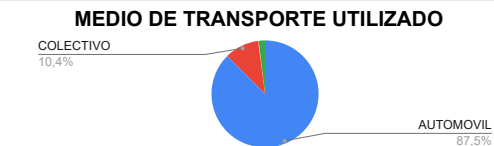

* MEDIO DE TRANSPORTE UTILIZADO

TIPO	TURISTAS
AUTOMOVIL	3070
COLECTIVO	365
TREN	6
OTRO	67
TOTAL	3508