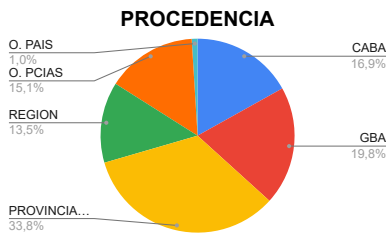

**ESTADÍSTICAS septiembre 2023 - DIRECCIÓN  
COMARCA SIERRAS DE LA VENTANA**

<b>TOTAL TURISTAS</b>	3508
<b>TOTAL REGISTROS</b>	1140

**\* PROCEDENCIA DE LOS TURISTAS**

LUGAR	TURISTAS
CABA	593
GBA	695
PROVINCIA BS.AS.	1185
REGION	473
O. PCIAS	528
O. PAIS	34
<b>TOTAL</b>	<b>3508</b>

**O. PROVINCIAS:** La Pampa, S. Cruz, R. Negro, S. Luis, Neuquén, Santa Fé, Córdoba, Chubut  
**O. PAISES:** Chile, México, España, Brasil, Uruguay

**\* DESTINO ELEGIDO**

LUGAR	TURISTAS
VILLA VENTANA	783
SIERRA DE LA VENTANA	1751
TORNQUIST	200
SALDUNGARAY	21
VILLA SERRANA LA GRUTA	1
SAN ANDRES DE LA SIERRAS	36
RUTA 76	98
NO SE ALOJA	559
NO SABE	59
<b>TOTAL</b>	<b>3508</b>