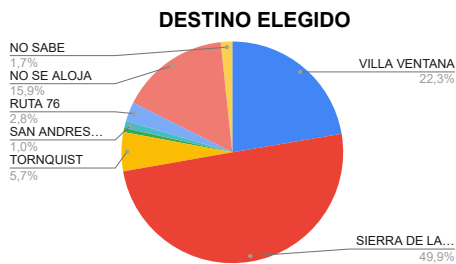

**ESTADÍSTICAS septiembre 2023 - DIRECCIÓN  
COMARCA SIERRAS DE LA VENTANA**

<b>TOTAL TURISTAS</b>	3508
<b>TOTAL REGISTROS</b>	1140

**\* PROCEDENCIA DE LOS TURISTAS**

LUGAR	TURISTAS
CABA	593
GBA	695
PROVINCIA BS.AS.	1185
REGION	473
O. PCIAS	528
O. PAIS	34
<b>TOTAL</b>	<b>3508</b>

**O. PROVINCIAS:** La Pampa, S. Cruz, R. Negro, S. Luis, Neuquén, Santa Fé, Córdoba, Chubut  
**O. PAISES:** Chile, México, España, Brasil, Uruguay

**\* DESTINO ELEGIDO**

LUGAR	TURISTAS
VILLA VENTANA	783
SIERRA DE LA VENTANA	1751
TORNQUIST	200
SALDUNGARAY	21
VILLA SERRANA LA GRUTA	1
SAN ANDRES DE LA SIERRAS	36
RUTA 76	98
NO SE ALOJA	559
NO SABE	59
<b>TOTAL</b>	<b>3508</b>