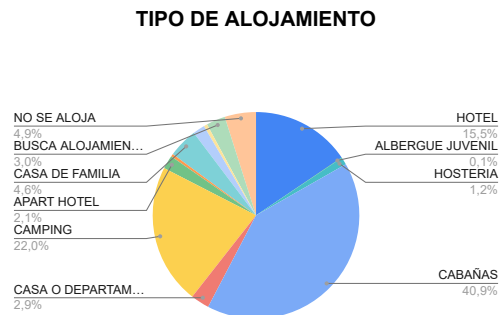

**ESTADÍSTICAS septiembre 2023 - DIRECCIÓN  
COMARCA SIERRAS DE LA VENTANA**

<b>TOTAL TURISTAS</b>	3508
<b>TOTAL REGISTROS</b>	1140

**\* PROCEDENCIA DE LOS TURISTAS**

LUGAR	TURISTAS
CABA	593
GBA	695
PROVINCIA BS.AS.	1185
REGION	473
O. PCIAS	528
O. PAIS	34
<b>TOTAL</b>	<b>3508</b>

**O. PROVINCIAS:** La Pampa, S. Cruz, R. Negro, S. Luis, Neuquén, Santa Fé, Córdoba, Chubut  
**O. PAISES:** Chile, México, España, Brasil, Uruguay

**\* DESTINO ELEGIDO**

LUGAR	TURISTAS
VILLA VENTANA	783
SIERRA DE LA VENTANA	1751
TORNQUIST	200
SALDUNGARAY	21
VILLA SERRANA LA GRUTA	1
SAN ANDRES DE LA SIERRAS	36
RUTA 76	98
NO SE ALOJA	559
NO SABE	59
<b>TOTAL</b>	<b>3508</b>

**\* TIPO DE ALOJAMIENTO**

TIPO	TURISTAS
HOTEL	545
RESIDENCIAL	0
HOTEL BOUTIQUE	0
ALBERGUE JUVENIL	2
ALOJAMIENTO TURISTICO RURAL	0
HOSTERIA	41
CABAÑAS	1435
CASA O DEPARTAMENTO	102
CAMPING	771
APART HOTEL	74
HOSTEL	15
CASA DE FAMILIA	162
DORMIS	66
BED AND BREAKFAST	0
CASA O DPTO C/ SERV.	19
BUSCA ALOJAMIENTO	104
NO SE ALOJA	172
<b>TOTAL</b>	<b>3508</b>