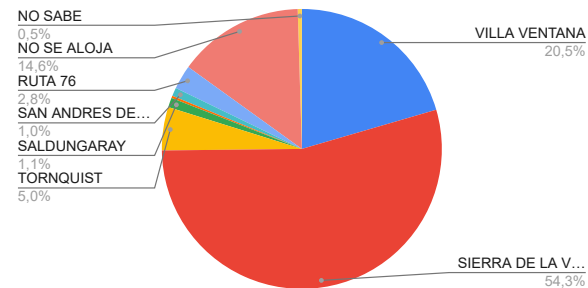

**ESTADÍSTICAS AGOSTO 2023 - DIRECCIÓN
COMARCA SIERRAS DE LA VENTANA**

TOTAL TURISTAS	3813
TOTAL REGISTROS	1269

*** PROCEDENCIA DE LOS TURISTAS**

LUGAR	TURISTAS
CABA	706
GBA	771
PROVINCIA BS.AS.	1414
REGION	446
O. PCIAS	474
O. PAIS	2
TOTAL	3813

O. PROVINCIAS: La Pampa, Neuquén, R.Negro, Córdoba, Salta, Misiones San

Luis, Santa Fé, Chaco

O. PAISES: Chile

TURISTAS

*** DESTINO ELEGIDO**

LUGAR	TURISTAS
VILLA VENTANA	781
SIERRA DE LA VENTANA	2072
TORNQUIST	191
SALDUNGARAY	42
VILLA SERRANA LA GRUTA	10
SAN ANDRES DE LA SIERRAS	37
RUTA 76	106
NO SE ALOJA	556
NO SABE	18
TOTAL	3813

TURISTAS

*** TIPO DE ALOJAMIENTO**

TIPO	TURISTAS
HOTEL	747
RESIDENCIAL	0
HOTEL BOUTIQUE	0
ALBERGUE JUVENIL	0
ALOJAMIENTO TURISTICO RURAL	0
HOSTERIA	31
CABAÑAS	1912
CASA O DEPARTAMENTO	256
CAMPING	82
APART HOTEL	64
HOSTEL	22
CASA DE FAMILIA	22
DORMIS	10
BED AND BREAKFAST	0
CASA O DPTO C/ SERV.	6
BUSCA ALOJAMIENTO	105
NO SE ALOJA	556
TOTAL	3813