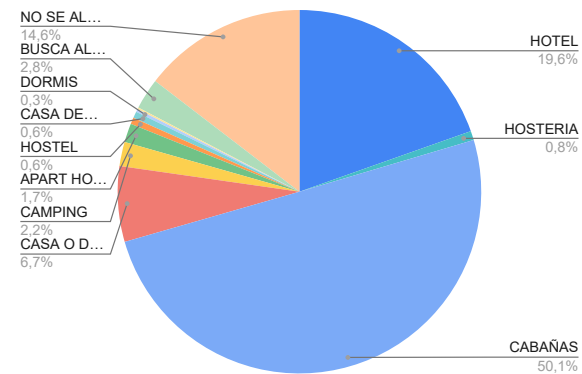

TURISTAS

* MEDIO DE TRANSPORTE UTILIZADO

TIPO	TURISTAS
AUTOMOVIL	3378
COLECTIVO	382
TREN	0
OTRO	53
TOTAL	3813