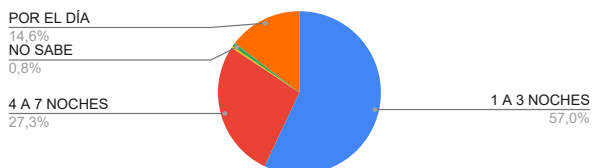

TURISTAS

*Los datos son obtenidos por Informantes Turísticos en las Oficinas de Informes Turísticos de la Comarca Sierras de la Ventana.

Secretaría de Turismo - Tornquist Municipio

Contacto: (0291)4940811 / dtornquist@gmail.com / www.sierradelaventana.tur.ar