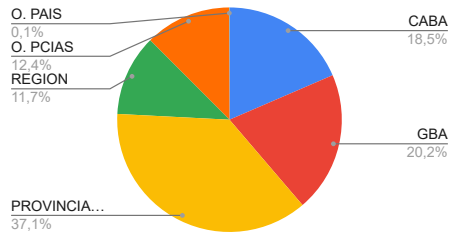

**ESTADÍSTICAS AGOSTO 2023 - DIRECCIÓN
COMARCA SIERRAS DE LA VENTANA**

TOTAL TURISTAS	3813
TOTAL REGISTROS	1269

*** PROCEDENCIA DE LOS TURISTAS**

LUGAR	TURISTAS
CABA	706
GBA	771
PROVINCIA BS.AS.	1414
REGION	446
O. PCIAS	474
O. PAIS	2
TOTAL	3813

O. PROVINCIAS: La Pampa, Neuquén, R.Negro, Córdoba, Salta, Misiones San

Luis, Santa Fé, Chaco

O. PAISES: Chile

TURISTAS

*** DESTINO ELEGIDO**

LUGAR	TURISTAS
VILLA VENTANA	781
SIERRA DE LA VENTANA	2072
TORNQUIST	191
SALDUNGARAY	42
VILLA SERRANA LA GRUTA	10
SAN ANDRES DE LA SIERRAS	37
RUTA 76	106
NO SE ALOJA	556
NO SABE	18
TOTAL	3813