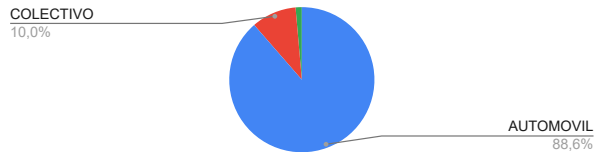

TURISTAS

* ESTADIA PROMEDIO

ESTADIA	TURISTAS
1 A 3 NOCHES	2174
4 A 7 NOCHES	1040
SUP. 8 NOCHES	13
NO SABE	30
POR EL DÍA	556
TOTAL	3813