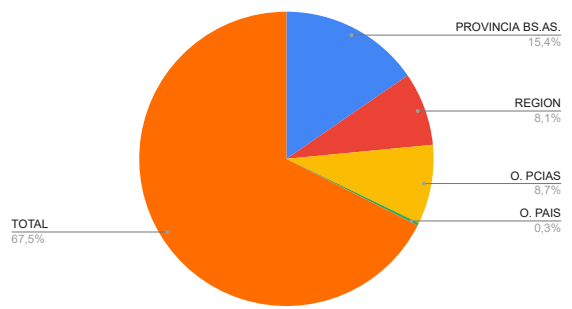

ESTADISTICAS ENERO 2023
COMARCA SIERRAS DE LA VENTANA

TOTAL TURISTAS	11231
TOTAL REGISTROS	3283

* PROCEDENCIA DE LOS TURISTAS

LUGAR	TURISTAS	PORCENTAJE
CABA	2360	21%
GBA	3469	31%
PROVINCIA BS.AS.	2563	23%
REGION	1341	12%
O. PCIAS	1448	13%
O. PAIS	50	0%
TOTAL	11231	100%

O. PROVINCIAS: Santa Fé, La Pampa, Chubut, Río Negro, Córdoba, Santa Cruz, Mendoza, Neuquen, Entre Ríos, Tierra del Fuego, Corrientes

O. PAISES: Uruguay, Alemania, Chile, Brasil, España, Francia, Alemania, Venezuela

* DESTINO ELEGIDO

LUGAR	TURISTAS	PORCENTAJE
VILLA VENTANA	2044	18%
SIERRA DE LA VENTANA	4917	44%
TORNQUIST	561	5%
SALDUNGARAY	479	4%
VILLA SERRANA LA GRUTA	87	1%
SAN ANDRES DE LA SIERRAS	110	1%
RUTA 76	403	4%
NO SE ALOJA	2358	21%
NO SABE	272	2%
TOTAL	11231	100%

* TIPO DE ALOJAMIENTO

TIPO	TURISTAS	PORCENTAJE
HOTEL	634	6%
RESIDENCIAL		0%
HOTEL BOUTIQUE	31	0%
ALBERGUE JUVENIL		0%
ALOJAMIENTO TURISTICO RURA	4	0%
HOSTERIA	77	1%
CABAÑAS	4841	43%
CASA O DEPARTAMENTO	543	5%
CAMPING	1905	17%
APART HOTEL	143	1%
HOSTEL	22	0%
CASA DE FAMILIA	43	0%
DORMIS	19	0%
BED AND BREAKFAST	8	0%
CASA O DPTO C/ SERV.	8	0%
BUSCA ALOJAMIENTO	616	5%
NO SE ALOJA	2337	21%
TOTAL	11231	100%

* MEDIO DE TRANSPORTE UTILIZADO

TIPO	TURISTAS	PORCENTAJE
AUTOMOVIL	10239	91%
COLECTIVO	918	8%
TREN	0	0%
OTRO	74	1%
TOTAL	11231	100%

* ESTADIA PROMEDIO

ESTADIA	TURISTAS	PORCENTAJE
1 A 3 NOCHES	2507	22%
4 A 7 NOCHES	4583	41%
SUP. 8 NOCHES	1553	14%
NO SABE	251	2%
POR EL DÍA	2337	21%
TOTAL	11231	100%

PROCEDENCIA