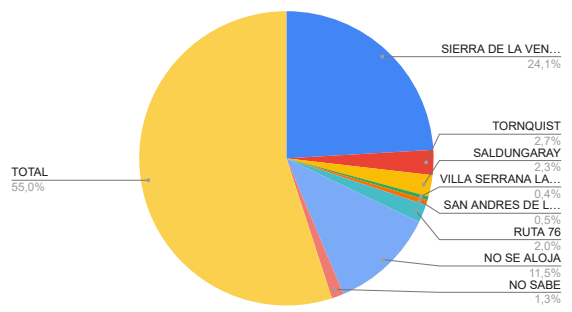

*** DESTINO ELEGIDO**

LUGAR	TURISTAS	PORCENTAJE
VILLA VENTANA	2044	18%
SIERRA DE LA VENTANA	4917	44%
TORNQUIST	561	5%
SALDUNGARAY	479	4%
VILLA SERRANA LA GRUTA	87	1%
SAN ANDRES DE LA SIERRAS	110	1%
RUTA 76	403	4%
NO SE ALOJA	2358	21%
NO SABE	272	2%
TOTAL	11231	100%

*** TIPO DE ALOJAMIENTO**

TIPO	TURISTAS	PORCENTAJE
HOTEL	634	6%
RESIDENCIAL		0%
HOTEL BOUTIQUE	31	0%
ALBERGUE JUVENIL		0%
ALOJAMIENTO TURISTICO RURA	4	0%
HOSTERIA	77	1%
CABAÑAS	4841	43%
CASA O DEPARTAMENTO	543	5%
CAMPING	1905	17%
APART HOTEL	143	1%
HOSTEL	22	0%
CASA DE FAMILIA	43	0%
DORMIS	19	0%
BED AND BREAKFAST	8	0%
CASA O DPTO C/ SERV.	8	0%
BUSCA ALOJAMIENTO	616	5%
NO SE ALOJA	2337	21%
TOTAL	11231	100%

*** MEDIO DE TRANSPORTE UTILIZADO**

TIPO	TURISTAS	PORCENTAJE
AUTOMOVIL	10239	91%
COLECTIVO	918	8%
TREN	0	0%
OTRO	74	1%
TOTAL	11231	100%

*** ESTADIA PROMEDIO**

ESTADIA	TURISTAS	PORCENTAJE
1 A 3 NOCHES	2507	22%
4 A 7 NOCHES	4583	41%
SUP. 8 NOCHES	1553	14%
NO SABE	251	2%
POR EL DÍA	2337	21%
TOTAL	11231	100%

PROCEDENCIA

DESTINO ELEGIDO

TIPO DE ALOJAMIENTO

MEDIO DE TRANSPORTE UTILIZADO

*Los datos son obtenidos por Informantes Turísticos en las Oficinas de Informes Turísticos de la Comarca Sierras de la Ventana.