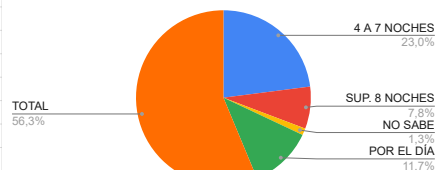

PROCEDENCIA

DESTINO ELEGIDO

TIPO DE ALOJAMIENTO

MEDIO DE TRANSPORTE UTILIZADO

*Los datos son obtenidos por Informantes Turísticos en las Oficinas de Informes Turísticos de la Comarca Sierras de la Ventana.