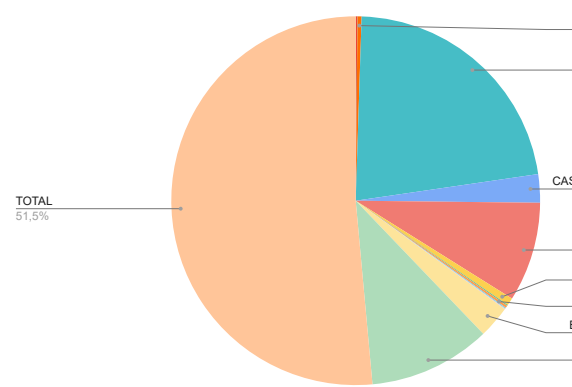

*** DESTINO ELEGIDO**

LUGAR	TURISTAS	PORCENTAJE
VILLA VENTANA	2044	18%
SIERRA DE LA VENTANA	4917	44%
TORNQUIST	561	5%
SALDUNGARAY	479	4%
VILLA SERRANA LA GRUTA	87	1%
SAN ANDRES DE LA SIERRAS	110	1%
RUTA 76	403	4%
NO SE ALOJA	2358	21%
NO SABE	272	2%
TOTAL	11231	100%

*** TIPO DE ALOJAMIENTO**

TIPO	TURISTAS	PORCENTAJE
HOTEL	634	6%
RESIDENCIAL		0%
HOTEL BOUTIQUE	31	0%
ALBERGUE JUVENIL		0%
ALOJAMIENTO TURISTICO RURA	4	0%
HOSTERIA	77	1%
CABAÑAS	4841	43%
CASA O DEPARTAMENTO	543	5%
CAMPING	1905	17%
APART HOTEL	143	1%
HOSTEL	22	0%
CASA DE FAMILIA	43	0%
DORMIS	19	0%
BED AND BREAKFAST	8	0%
CASA O DPTO C/ SERV.	8	0%
BUSCA ALOJAMIENTO	616	5%
NO SE ALOJA	2337	21%
TOTAL	11231	100%

*** MEDIO DE TRANSPORTE UTILIZADO**

TIPO	TURISTAS	PORCENTAJE
AUTOMOVIL	10239	91%
COLECTIVO	918	8%
TREN	0	0%
OTRO	74	1%
TOTAL	11231	100%

*** ESTADIA PROMEDIO**

ESTADIA	TURISTAS	PORCENTAJE
1 A 3 NOCHES	2507	22%
4 A 7 NOCHES	4583	41%
SUP. 8 NOCHES	1553	14%
NO SABE	251	2%
POR EL DÍA	2337	21%
TOTAL	11231	100%

PROCEDENCIA

DESTINO ELEGIDO

TIPO DE ALOJAMIENTO

MEDIO DE TRANSPORTE UTILIZADO

*Los datos son obtenidos por Informantes Turísticos en las Oficinas de Informes Turísticos de la Comarca Sierras de la Ventana.