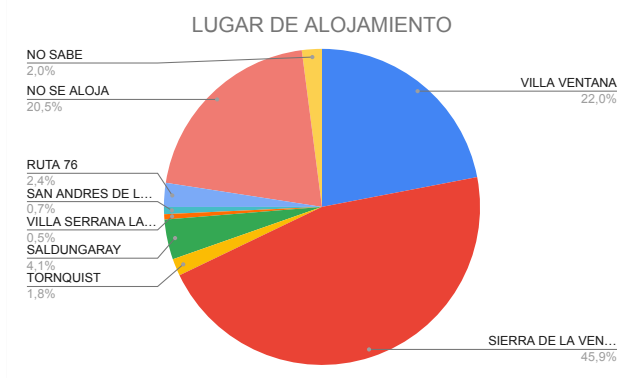

ESTADÍSTICAS DICIEMBRE 2022
COMARCA SIERRAS DE LA VENTANA

TOTAL TURISTAS	2739
TOTAL REGISTROS	895

*** PROCEDENCIA DE LOS TURISTAS**

LUGAR	TURISTAS	PORCENTAJE
CABA	570	21%
GBA	594	22%
PROVINCIA BS.AS.	844	31%
REGION	365	13%
O. PCIAS	324	12%
O. PAIS	42	2%
TOTAL	2739	100%

O. PROVINCIAS: La Pampa, Neuquén, Río Negro, Entre Ríos, Santa Fe, Córdoba, Santa Cruz, Chubut

O. PAISES: Uruguay, EE.UU, Alemania, España, Chile, Venezuela.

*** LUGAR DE ALOJAMIENTO:**

LUGAR	TURISTAS	PORCENTAJE
VILLA VENTANA	602	22%
SIERRA DE LA VENTANA	1257	46%
TORNQUIST	48	2%
SALDUNGARAY	112	4%
VILLA SERRANA LA GRUTA	15	1%
SAN ANDRES DE LA SIERRAS	20	1%
RUTA 76	67	2%
NO SE ALOJA	562	21%
NO SABE	56	2%
TOTAL	2739	100%

*** TIPO DE ALOJAMIENTO**

TIPO	TURISTAS	PORCENTAJE
HOTEL	204	7%
RESIDENCIAL	2	0%
HOTEL BOUTIQUE		
ALBERGUE JUVENIL		
ALOJAMIENTO TURISTICO RURAL	3	0%
HOSTERIA		
CABAÑAS	1339	49%
CASA O DEPARTAMENTO	121	4%
CAMPING	307	11%
APART HOTEL	42	2%
HOSTEL	14	1%
CASA DE FAMILIA	23	1%
DORMIS	2	0%
BED AND BREAKFAST	10	0%
CASA O DPTO C/ SERV.		
BUSCA ALOJAMIENTO	110	4%
NO SE ALOJA	562	21%
TOTAL	2739	100%

*** TIPO DE VEHICULO**

TIPO	TURISTAS	PORCENTAJE
AUTOMOVIL	2525	92%
COLECTIVO	160	6%
TREN	0	
OTRO	54	2%
TOTAL	2739	100%

*** ESTADIA PROMEDIO**

ESTADIA	TURISTAS	PORCENTAJE
1 A 3 NOCHES	1042	38%
4 A 7 NOCHES	1036	38%
SUP. 8 NOCHES	40	1,50%
NO SABE	59	2%
POR EL DÍA	562	21%
TOTAL	2739	100%