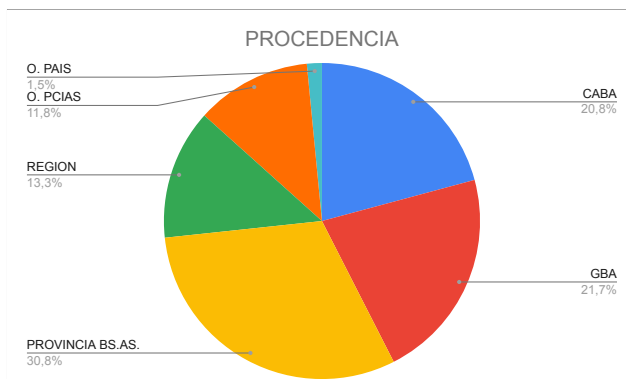

ESTADÍSTICAS DICIEMBRE 2022
COMARCA SIERRAS DE LA VENTANA

TOTAL TURISTAS	2739
TOTAL REGISTROS	895

* PROCEDENCIA DE LOS TURISTAS

LUGAR	TURISTAS	PORCENTAJE
CABA	570	21%
GBA	594	22%
PROVINCIA BS.AS.	844	31%
REGION	365	13%
O. PCIAS	324	12%
O. PAIS	42	2%
TOTAL	2739	100%

O. PROVINCIAS: La Pampa, Neuquén, Río Negro, Entre Ríos, Santa Fe, Córdoba, Santa Cruz, Chubut

O. PAISES: Uruguay, EE.UU, Alemania, España, Chile, Venezuela.

* LUGAR DE ALOJAMIENTO:

LUGAR	TURISTAS	PORCENTAJE
VILLA VENTANA	602	22%
SIERRA DE LA VENTANA	1257	46%
TORNQUIST	48	2%
SALDUNGARAY	112	4%
VILLA SERRANA LA GRUTA	15	1%
SAN ANDRES DE LA SIERRAS	20	1%
RUTA 76	67	2%
NO SE ALOJA	562	21%
NO SABE	56	2%
TOTAL	2739	100%

* TIPO DE ALOJAMIENTO

TIPO	TURISTAS	PORCENTAJE
HOTEL	204	7%
RESIDENCIAL	2	0%
HOTEL BOUTIQUE		
ALBERGUE JUVENIL		
ALOJAMIENTO TURISTICO RURAL	3	0%
HOSTERIA		
CABAÑAS	1339	49%
CASA O DEPARTAMENTO	121	4%
CAMPING	307	11%
APART HOTEL	42	2%
HOSTEL	14	1%
CASA DE FAMILIA	23	1%
DORMIS	2	0%
BED AND BREAKFAST	10	0%
CASA O DPTO C/ SERV.		
BUSCA ALOJAMIENTO	110	4%
NO SE ALOJA	562	21%
TOTAL	2739	100%

* TIPO DE VEHICULO

TIPO	TURISTAS	PORCENTAJE
AUTOMOVIL	2525	92%
COLECTIVO	160	6%
TREN	0	
OTRO	54	2%
TOTAL	2739	100%

* ESTADIA PROMEDIO

ESTADIA	TURISTAS	PORCENTAJE
1 A 3 NOCHES	1042	38%
4 A 7 NOCHES	1036	38%
SUP. 8 NOCHES	40	1,50%
NO SABE	59	2%
POR EL DÍA	562	21%
TOTAL	2739	100%

*Los datos son obtenidos por Informantes Turísticos en las Oficinas de Informes Turísticos de la Comarca Sierras de la Ventana.