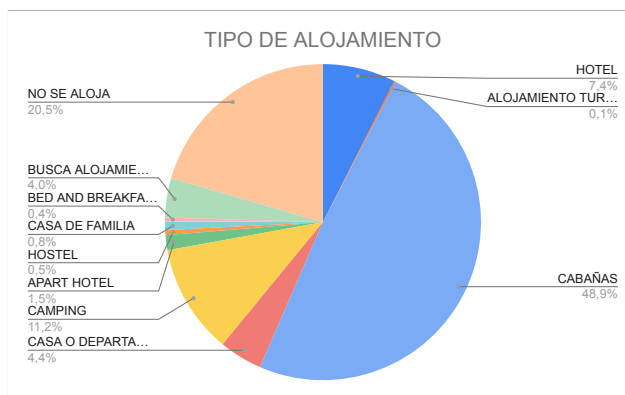

ESTADÍSTICAS DICIEMBRE 2022
COMARCA SIERRAS DE LA VENTANA

TOTAL TURISTAS	2739
TOTAL REGISTROS	895

* PROCEDENCIA DE LOS TURISTAS

LUGAR	TURISTAS	PORCENTAJE
CABA	570	21%
GBA	594	22%
PROVINCIA BS.AS.	844	31%
REGION	365	13%
O. PCIAS	324	12%
O. PAIS	42	2%
TOTAL	2739	100%

O. PROVINCIAS: La Pampa, Neuquén, Río Negro, Entre Ríos, Santa Fe, Córdoba, Santa Cruz, Chubut

O. PAISES: Uruguay, EE.UU, Alemania, España, Chile, Venezuela.

* LUGAR DE ALOJAMIENTO:

LUGAR	TURISTAS	PORCENTAJE
VILLA VENTANA	602	22%
SIERRA DE LA VENTANA	1257	46%
TORNQUIST	48	2%
SALDUNGARAY	112	4%
VILLA SERRANA LA GRUTA	15	1%
SAN ANDRES DE LA SIERRAS	20	1%
RUTA 76	67	2%
NO SE ALOJA	562	21%
NO SABE	56	2%
TOTAL	2739	100%

* TIPO DE ALOJAMIENTO

TIPO	TURISTAS	PORCENTAJE
HOTEL	204	7%
RESIDENCIAL	2	0%
HOTEL BOUTIQUE		
ALBERGUE JUVENIL		
ALOJAMIENTO TURISTICO RURAL	3	0%
HOSTERIA		
CABAÑAS	1339	49%
CASA O DEPARTAMENTO	121	4%
CAMPING	307	11%
APART HOTEL	42	2%
HOSTEL	14	1%
CASA DE FAMILIA	23	1%
DORMIS	2	0%
BED AND BREAKFAST	10	0%
CASA O DPTO C/ SERV.		
BUSCA ALOJAMIENTO	110	4%
NO SE ALOJA	562	21%
TOTAL	2739	100%

* TIPO DE VEHICULO

TIPO	TURISTAS	PORCENTAJE
AUTOMOVIL	2525	92%
COLECTIVO	160	6%
TREN	0	
OTRO	54	2%
TOTAL	2739	100%

* ESTADIA PROMEDIO

ESTADIA	TURISTAS	PORCENTAJE
1 A 3 NOCHES	1042	38%
4 A 7 NOCHES	1036	38%
SUP. 8 NOCHES	40	1,50%
NO SABE	59	2%
POR EL DÍA	562	21%
TOTAL	2739	100%

*Los datos son obtenidos por Informantes Turísticos en las Oficinas de Informes Turísticos de la Comarca Sierras de la Ventana.