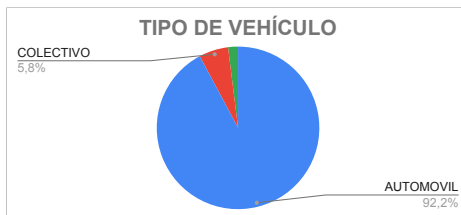

ESTADÍSTICAS DICIEMBRE 2022
COMARCA SIERRAS DE LA VENTANA

TOTAL TURISTAS	2739
TOTAL REGISTROS	895

* PROCEDENCIA DE LOS TURISTAS

LUGAR	TURISTAS	PORCENTAJE
CABA	570	21%
GBA	594	22%
PROVINCIA BS.AS.	844	31%
REGION	365	13%
O. PCIAS	324	12%
O. PAIS	42	2%
TOTAL	2739	100%

O. PROVINCIAS: La Pampa, Neuquén, Río Negro, Entre Ríos, Santa Fe, Córdoba, Santa Cruz, Chubut

O. PAISES: Uruguay, EE.UU, Alemania, España, Chile, Venezuela.

* LUGAR DE ALOJAMIENTO:

LUGAR	TURISTAS	PORCENTAJE
VILLA VENTANA	602	22%
SIERRA DE LA VENTANA	1257	46%
TORNQUIST	48	2%
SALDUNGARAY	112	4%
VILLA SERRANA LA GRUTA	15	1%
SAN ANDRES DE LA SIERRAS	20	1%
RUTA 76	67	2%
NO SE ALOJA	562	21%
NO SABE	56	2%
TOTAL	2739	100%

* TIPO DE ALOJAMIENTO

TIPO	TURISTAS	PORCENTAJE
HOTEL	204	7%
RESIDENCIAL	2	0%
HOTEL BOUTIQUE		
ALBERGUE JUVENIL		
ALOJAMIENTO TURISTICO RURAL	3	0%
HOSTERIA		
CABAÑAS	1339	49%
CASA O DEPARTAMENTO	121	4%
CAMPING	307	11%
APART HOTEL	42	2%
HOSTEL	14	1%
CASA DE FAMILIA	23	1%
DORMIS	2	0%
BED AND BREAKFAST	10	0%
CASA O DPTO C/ SERV.		
BUSCA ALOJAMIENTO	110	4%
NO SE ALOJA	562	21%
TOTAL	2739	100%

* TIPO DE VEHICULO

TIPO	TURISTAS	PORCENTAJE
AUTOMOVIL	2525	92%
COLECTIVO	160	6%
TREN	0	
OTRO	54	2%
TOTAL	2739	100%

* ESTADIA PROMEDIO

ESTADIA	TURISTAS	PORCENTAJE
1 A 3 NOCHES	1042	38%
4 A 7 NOCHES	1036	38%
SUP. 8 NOCHES	40	1,50%
NO SABE	59	2%
POR EL DÍA	562	21%
TOTAL	2739	100%

*Los datos son obtenidos por Informantes Turísticos en las Oficinas de Informes Turísticos de la Comarca Sierras de la Ventana.