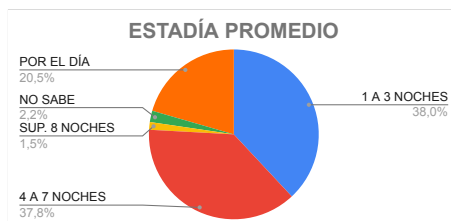

O. PROVINCIAS: La Pampa, Neuquén, Río Negro, Entre Ríos, Santa Fe, Córdoba, Santa Cruz, Chubut

O. PAISES: Uruguay, EE.UU, Alemania, España, Chile, Venezuela.

*** LUGAR DE ALOJAMIENTO:**

LUGAR	TURISTAS	PORCENTAJE
VILLA VENTANA	602	22%
SIERRA DE LA VENTANA	1257	46%
TORNQUIST	48	2%
SALDUNGARAY	112	4%
VILLA SERRANA LA GRUTA	15	1%
SAN ANDRES DE LA SIERRAS	20	1%
RUTA 76	67	2%
NO SE ALOJA	562	21%
NO SABE	56	2%
TOTAL	2739	100%

*** TIPO DE ALOJAMIENTO**

TIPO	TURISTAS	PORCENTAJE
HOTEL	204	7%
RESIDENCIAL	2	0%
HOTEL BOUTIQUE		
ALBERGUE JUVENIL		
ALOJAMIENTO TURISTICO RURAL	3	0%
HOSTERIA		
CABAÑAS	1339	49%
CASA O DEPARTAMENTO	121	4%
CAMPING	307	11%
APART HOTEL	42	2%
HOSTEL	14	1%
CASA DE FAMILIA	23	1%
DORMIS	2	0%
BED AND BREAKFAST	10	0%
CASA O DPTO C/ SERV.		
BUSCA ALOJAMIENTO	110	4%
NO SE ALOJA	562	21%
TOTAL	2739	100%

*** TIPO DE VEHICULO**

TIPO	TURISTAS	PORCENTAJE
AUTOMOVIL	2525	92%
COLECTIVO	160	6%
TREN	0	
OTRO	54	2%
TOTAL	2739	100%

*** ESTADIA PROMEDIO**

ESTADIA	TURISTAS	PORCENTAJE
1 A 3 NOCHES	1042	38%
4 A 7 NOCHES	1036	38%
SUP. 8 NOCHES	40	1,50%
NO SABE	59	2%
POR EL DÍA	562	21%
TOTAL	2739	100%