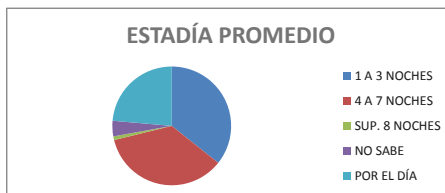

* ESTADIA PROMEDIO

ESTADIA	TURISTAS	PORCENTAJE
1 A 3 NOCHES	3890	35,70%
4 A 7 NOCHES	3864	36%
SUP. 8 NOCHES	110	1,00%
NO SABE	460	4,20%
POR EL DÍA	2573	23,60%
TOTAL	10897	100,00%