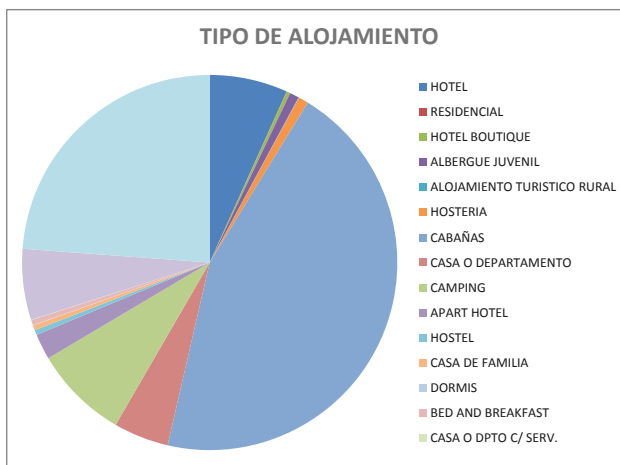

**ESTADÍSTICAS OCTUBRE 2021**  
**COMARCA SIERRAS DE LA VENTANA**

TOTAL TURISTAS	10897
TOTAL REGISTROS	3435

**\* PROCEDENCIA DE LOS TURISTAS**

LUGAR	TURISTAS	PORCENTAJE
CABA	1711	15,70%
GBA	3171	29,10%
PROVINCIA BS.AS.	3617	33,20%
REGION	1284	11,80%
O. PCIAS	1106	10,10%
O. PAIS	8	0,10%
TOTAL	10897	100,00%

O.Pcia.: La Pampa, Neuquén, Río Negro, Corrientes, Córdoba, Santa Fé  
O. País: Italia, Uruguay, Estados Unidos

**\* LUGAR DE ALOJAMIENTO:**

LUGAR	TURISTAS	PORCENTAJE
VILLA VENTANA	2307	21,20%
SIERRA DE LA VENTANA	4733	43,40%
TORNQUIST	198	1,80%
SALDUNGARAY	404	3,70%
VILLA SERRANA LA GRUTA	54	0,50%
SAN ANDRES DE LA SIERRAS	121	1,10%
RUTA 76	220	2,00%
NO SE ALOJA	2570	23,60%
NO SABE	290	2,70%
TOTAL	10897	100,00%

**\* TIPO DE ALOJAMIENTO**

TIPO	TURISTAS	PORCENTAJE
HOTEL	733	6,70%
RESIDENCIAL	3	0,00%
HOTEL BOUTIQUE	33	0,30%
ALBERGUE JUVENIL	87	0,80%
ALOJAMIENTO TURISTICO RURAL	5	0,00%
HOSTERIA	93	0,90%
CABAÑAS	4887	44,80%
CASA O DEPARTAMENTO	518	4,80%
CAMPING	885	8,10%
APART HOTEL	241	2,20%
HOSTEL	47	0,40%
CASA DE FAMILIA	46	0,40%
DORMIS	4	0,00%
BED AND BREAKFAST	49	0,40%
CASA O DPTO C/ SERV.	3	0,00%
BUSCA ALOJAMIENTO	666	6,10%
NO SE ALOJA	2597	23,80%
TOTAL	10897	99,70%