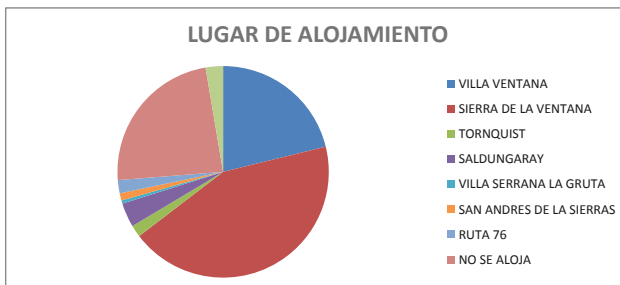

**ESTADÍSTICAS OCTUBRE 2021**  
**COMARCA SIERRAS DE LA VENTANA**

TOTAL TURISTAS	10897
TOTAL REGISTROS	3435

**\* PROCEDENCIA DE LOS TURISTAS**

LUGAR	TURISTAS	PORCENTAJE
CABA	1711	15,70%
GBA	3171	29,10%
PROVINCIA BS.AS.	3617	33,20%
REGION	1284	11,80%
O. PCIAS	1106	10,10%
O. PAIS	8	0,10%
TOTAL	10897	100,00%

O.Pcia.: La Pampa, Neuquén, Río Negro, Corrientes, Córdoba, Santa Fé  
O. País: Italia, Uruguay, Estados Unidos

**\* LUGAR DE ALOJAMIENTO:**

LUGAR	TURISTAS	PORCENTAJE
VILLA VENTANA	2307	21,20%
SIERRA DE LA VENTANA	4733	43,40%
TORNQUIST	198	1,80%
SALDUNGARAY	404	3,70%
VILLA SERRANA LA GRUTA	54	0,50%
SAN ANDRES DE LA SIERRAS	121	1,10%
RUTA 76	220	2,00%
NO SE ALOJA	2570	23,60%
NO SABE	290	2,70%
TOTAL	10897	100,00%