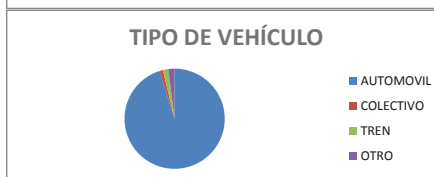

* TIPO DE VEHICULO

TIPO	TURISTAS	PORCENTAJE
AUTOMOVIL	10367	95,10%
COLECTIVO	117	1,10%
TREN	191	1,80%
OTRO	222	2,00%
TOTAL	10897	100,00%