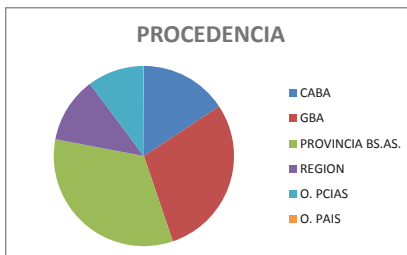

**ESTADÍSTICAS OCTUBRE 2021**  
**COMARCA SIERRAS DE LA VENTANA**

TOTAL TURISTAS	10897
TOTAL REGISTROS	3435

**\* PROCEDENCIA DE LOS TURISTAS**

LUGAR	TURISTAS	PORCENTAJE
CABA	1711	15,70%
GBA	3171	29,10%
PROVINCIA BS.AS.	3617	33,20%
REGION	1284	11,80%
O. PCIAS	1106	10,10%
O. PAIS	8	0,10%
TOTAL	10897	100,00%

O.Pcia.: La Pampa, Neuquén, Río Negro, Corrientes, Córdoba, Santa Fé  
O. País: Italia, Uruguay, Estados Unidos

**\* LUGAR DE ALOJAMIENTO:**

LUGAR	TURISTAS	PORCENTAJE
VILLA VENTANA	2307	21,20%
SIERRA DE LA VENTANA	4733	43,40%
TORNQUIST	198	1,80%
SALDUNGARAY	404	3,70%
VILLA SERRANA LA GRUTA	54	0,50%
SAN ANDRES DE LA SIERRAS	121	1,10%
RUTA 76	220	2,00%
NO SE ALOJA	2570	23,60%
NO SABE	290	2,70%
TOTAL	10897	100,00%