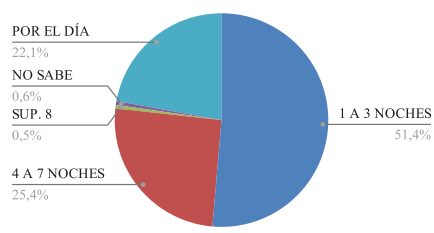

Estadía Promedio

*Los datos son obtenidos por Informantes Turisticos en las Oficinas de Informes Turisticos de la Comarca Sierras de la Ventana.

Secretaría de Turismo - Tornquist Municipio

Contacto: (0291)4940811 / dtornquist@gmail.com / www.sierrasdelaventana.tur.ar