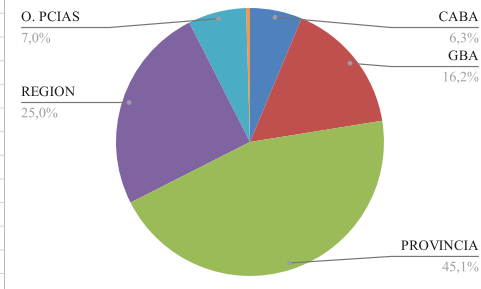

ESTADISTICAS MAYO 2021
COMARCA SIERRAS DE LA VENTANA

TOTAL TURISTAS	1509
TOTAL REGISTROS	521

*** PROCEDENCIA DE LOS TURISTAS**

LUGAR	TURISTAS	PORCENTAJE
CABA	95	6%
GBA	244	16%
PROVINCIA BS.AS.	680	45%
REGION	377	25%
O. PCIAS	106	7%
O. PAIS	7	
TOTAL	1509	100%

O. PAIS: Austria
O. PCIAS: San Luis, Chubut, Río Negro, La Pampa, Santa Fé, Neuquén, Córdoba, Entre Ríos

Procedencia de los Turistas

*** LUGAR DE ALOJAMIENTO:**

LUGAR	TURISTAS	PORCENTAJE
VILLA VENTANA	262	17%
SIERRA DE LA VENTANA	783	52%
TORNQUIST	19	1%
SALDUNGARAY	42	3%
VILLA SERRANA LA GRUTA	8	1%
SAN ANDRES DE LA SIERRAS	14	1%
RUTA 76	38	3%
NO SE ALOJA	334	22%
NO SABE	9	1%
TOTAL	1509	100%

Lugar de Alojamiento

*** TIPO DE ALOJAMIENTO**

TIPO	TURISTAS	PORCENTAJE
HOTEL	177	12%
ALBERGUE JUVENIL		
ALOJAMIENTO TURISTICO RURAL	5	0,30%
HOSTERIA	10	1%
CABAÑAS	816	54%
CASA O DEPARTAMENTO	21	1%
CAMPING	31	2%
APART HOTEL	20	1%
HOSTEL	6	0%
CASA DE FAMILIA	14	1%
DORMIS		
BED AND BREAKFAST	4	
CASA O DPTO C/ SERV.	10	1%
BUSCA ALOJAMIENTO	61	4%
NO SE ALOJA	334	22%
TOTAL	1509	100%