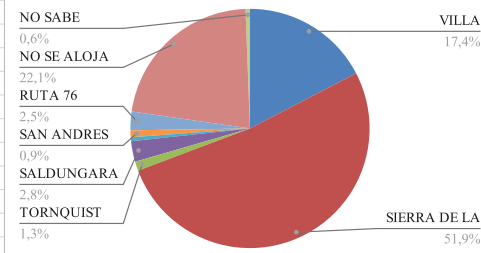

ESTADISTICAS MAYO 2021
COMARCA SIERRAS DE LA VENTANA

TOTAL TURISTAS	1509
TOTAL REGISTROS	521

*** PROCEDENCIA DE LOS TURISTAS**

LUGAR	TURISTAS	PORCENTAJE
CABA	95	6%
GBA	244	16%
PROVINCIA BS.AS.	680	45%
REGION	377	25%
O. PCIAS	106	7%
O. PAIS	7	
TOTAL	1509	100%

O. PAIS: Austria
O. PCIAS: San Luis, Chubut, Río Negro, La Pampa, Santa Fé, Neuquén, Córdoba, Entre Ríos

Procedencia de los Turistas

*** LUGAR DE ALOJAMIENTO:**

LUGAR	TURISTAS	PORCENTAJE
VILLA VENTANA	262	17%
SIERRA DE LA VENTANA	783	52%
TORNQUIST	19	1%
SALDUNGARAY	42	3%
VILLA SERRANA LA GRUTA	8	1%
SAN ANDRES DE LA SIERRAS	14	1%
RUTA 76	38	3%
NO SE ALOJA	334	22%
NO SABE	9	1%
TOTAL	1509	100%

Lugar de Alojamiento

*** TIPO DE ALOJAMIENTO**

TIPO	TURISTAS	PORCENTAJE
HOTEL	177	12%
ALBERGUE JUVENIL		
ALOJAMIENTO TURISTICO RURAL	5	0,30%
HOSTERIA	10	1%
CABAÑAS	816	54%
CASA O DEPARTAMENTO	21	1%
CAMPING	31	2%
APART HOTEL	20	1%
HOSTEL	6	0%
CASA DE FAMILIA	14	1%
DORMIS		
BED AND BREAKFAST	4	
CASA O DPTO C/ SERV.	10	1%
BUSCA ALOJAMIENTO	61	4%
NO SE ALOJA	334	22%
TOTAL	1509	100%