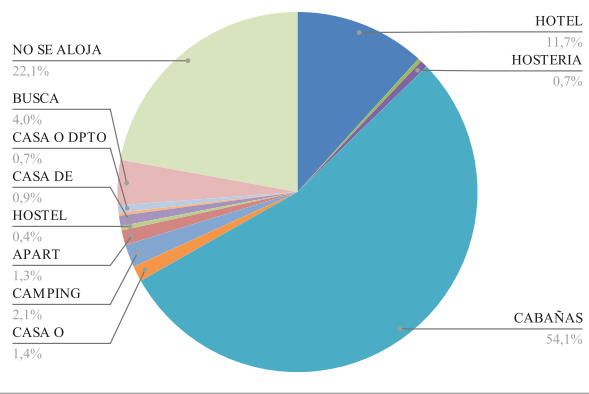

Tipo de alojamiento

* TIPO DE VEHICULO

TIPO	TURISTAS	PORCENTAJE
AUTOMOVIL	1465	97%
COLECTIVO	3	
TREN	28	2%
OTRO	13	1%
TOTAL	1509	100%