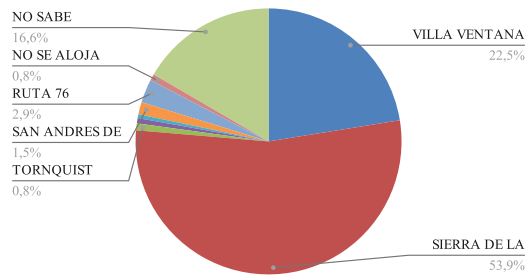

**ESTADÍSTICAS MARZO 2021**  
**COMARCA SIERRAS DE LA VENTANA**

TOTAL TURISTAS	7508
TOTAL REGISTROS	2663

**\* PROCEDENCIA DE LOS TURISTAS**

LUGAR	TURISTAS	PORCENTAJE
CABA	1163	16%
GBA	2271	30%
PROVINCIA BS.AS.	2528	34%
REGION	844	11%
O. PCIAS	694	9%
O. PAIS	8	
TOTAL	7508	100%

O. PAIS: Inglaterra, Venezuela

O. PCIAS: Santa Fe, Río Negro, La Pampa, Chubut, Neuquén, Córdoba, Santa Cruz

**\* LUGAR DE ALOJAMIENTO:**

LUGAR	TURISTAS	PORCENTAJE
VILLA VENTANA	1686	23%
SIERRA DE LA VENTANA	4045	54%
TORNQUIST	63	0,80%
SALDUNGARAY	48	2%
VILLA SERRANA LA GRUTA	35	
SAN ANDRES DE LA SIERRAS	112	2%
RUTA 76	214	3%
NO SE ALOJA	58	1%
NO SABE	1247	17%
TOTAL	7508	101%

Procedencia de los turistas

Lugar de alojamiento

**\* TIPO DE ALOJAMIENTO**

TIPO	TURISTAS	PORCENTAJE
HOTEL	647	9%
ALBERGUE JUVENIL		
ALOJAMIENTO TURISTICO RURAL	7	
HOSTERIA	72	1%
CABAÑAS	4100	55%
CASA O DEPARTAMENTO	282	4%
CAMPING	415	6%
APART HOTEL	189	3%
HOSTEL	56	1%
CASA DE FAMILIA	29	0%
DORMIS	4	
BED AND BREAKFAST	16	
CASA O DPTO C/ SERV.	4	
HOTEL BOUTIQUE	22	0%
BUSCA ALOJAMIENTO	418	6%
NO SE ALOJA	1247	17%
TOTAL	7508	100%