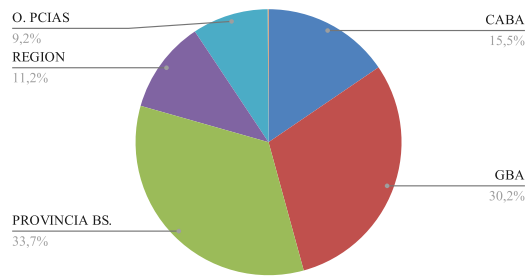

ESTADÍSTICAS MARZO 2021
COMARCA SIERRAS DE LA VENTANA

TOTAL TURISTAS	7508
TOTAL REGISTROS	2663

* PROCEDENCIA DE LOS TURISTAS

LUGAR	TURISTAS	PORCENTAJE
CABA	1163	16%
GBA	2271	30%
PROVINCIA BS.AS.	2528	34%
REGION	844	11%
O. PCIAS	694	9%
O. PAIS	8	
TOTAL	7508	100%

O. PAIS: Inglaterra, Venezuela

O. PCIAS: Santa Fe, Río Negro, La Pampa, Chubut, Neuquén, Córdoba, Santa Cruz

* LUGAR DE ALOJAMIENTO:

LUGAR	TURISTAS	PORCENTAJE
VILLA VENTANA	1686	23%
SIERRA DE LA VENTANA	4045	54%
TORNQUIST	63	0,80%
SALDUNGARAY	48	2%
VILLA SERRANA LA GRUTA	35	
SAN ANDRES DE LA SIERRAS	112	2%
RUTA 76	214	3%
NO SE ALOJA	58	1%
NO SABE	1247	17%
TOTAL	7508	101%

Procedencia de los turistas