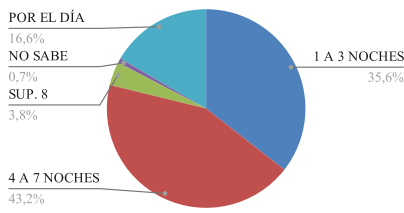

Estada Promedio

*Los datos son obtenidos por Informantes Turisticos en las Oficinas de Informes Turísticos de la Comarca Sierras de la Ventana.

Secretaría de Turismo - Tornquist Municipio

Contacto: (0291)4940811 / dtornquist@gmail.com / www.sierrasdelaventana.tur.ar