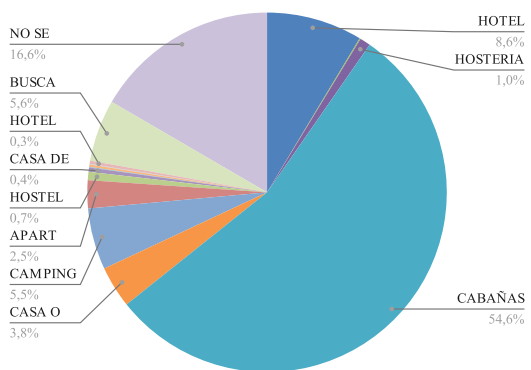

**ESTADÍSTICAS MARZO 2021**  
**COMARCA SIERRAS DE LA VENTANA**

TOTAL TURISTAS	7508
TOTAL REGISTROS	2663

**\* PROCEDENCIA DE LOS TURISTAS**

LUGAR	TURISTAS	PORCENTAJE
CABA	1163	16%
GBA	2271	30%
PROVINCIA BS.AS.	2528	34%
REGION	844	11%
O. PCIAS	694	9%
O. PAIS	8	
TOTAL	7508	100%

O. PAIS: Inglaterra, Venezuela

O. PCIAS: Santa Fe, Río Negro, La Pampa, Chubut, Neuquén, Córdoba, Santa Cruz

**\* LUGAR DE ALOJAMIENTO:**

LUGAR	TURISTAS	PORCENTAJE
VILLA VENTANA	1686	23%
SIERRA DE LA VENTANA	4045	54%
TORNQUIST	63	0,80%
SALDUNGARAY	48	2%
VILLA SERRANA LA GRUTA	35	
SAN ANDRES DE LA SIERRAS	112	2%
RUTA 76	214	3%
NO SE ALOJA	58	1%
NO SABE	1247	17%
TOTAL	7508	101%

Procedencia de los turistas

Lugar de alojamiento

**\* TIPO DE ALOJAMIENTO**

TIPO	TURISTAS	PORCENTAJE
HOTEL	647	9%
ALBERGUE JUVENIL		
ALOJAMIENTO TURISTICO RURAL	7	
HOSTERIA	72	1%
CABAÑAS	4100	55%
CASA O DEPARTAMENTO	282	4%
CAMPING	415	6%
APART HOTEL	189	3%
HOSTEL	56	1%
CASA DE FAMILIA	29	0%
DORMIS	4	
BED AND BREAKFAST	16	
CASA O DPTO C/ SERV.	4	
HOTEL BOUTIQUE	22	0%
BUSCA ALOJAMIENTO	418	6%
NO SE ALOJA	1247	17%
TOTAL	7508	100%

Tipo de alojamiento

**\* TIPO DE VEHICULO**

TIPO	TURISTAS	PORCENTAJE
AUTOMOVIL	7276	97%
COLECTIVO	63	1%
TREN	118	2%
OTRO	51	1%
TOTAL	7508	100%

Tipo de vehiculo

**\* ESTADIA PROMEDIO**

ESTADIA PROMEDIO	TURISTAS	PORCENTAJE
1 A 3 NOCHES	2670	36%
4 A 7 NOCHES	3247	43%
SUP. 8 NOCHES	288	4%
NO SABE	56	1%
POR EL DÍA	1247	17%
TOTAL	7508	100%