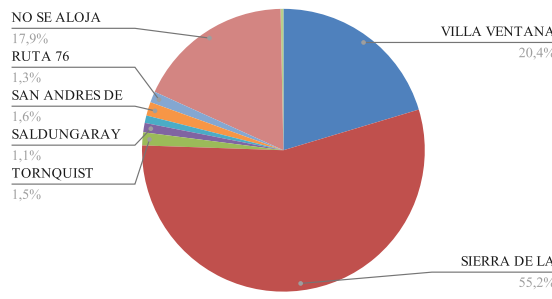

ESTADISTICAS ENERO 2021
COMARCA SIERRAS DE LA VENTANA

TOTAL TURISTAS	10876
TOTAL REGISTROS	3271

*** PROCEDENCIA DE LOS TURISTAS**

LUGAR	TURISTAS	PORCENTAJE
CABA	2195	20%
GBA	3463	32%
PROVINCIA BS.AS.	2849	26%
REGION	1402	13%
O. PCIAS	959	9%
O. PAIS	8	
TOTAL	10876	100%

O.PAIS: Uruguay, Italia, México

O. PCIAS: La Pampa, Entre Ríos, Río Negro, Neuquén, Córdoba, Santa Fe Corrientes, Tucumán, Santa Cruz, Chubut

Procedencia de los turistas

*** LUGAR DE ALOJAMIENTO:**

LUGAR	TURISTAS	PORCENTAJE
VILLA VENTANA	2214	20%
SIERRA DE LA VENTANA	6002	55%
TORNQUIST	162	1,50%
SALDUNGARAY	116	1%
VILLA SERRANA LA GRUTA	93	1%
SAN ANDRES DE LA SIERRAS	170	2%
RUTA 76	137	1%
NO SE ALOJA	1947	18%
NO SABE	35	
TOTAL	10876	100%

Lugar de alojamiento

*** TIPO DE ALOJAMIENTO**

TIPO	TURISTAS	PORCENTAJE
HOTEL	729	7%
ALBERGUE JUVENIL		
ALOJAMIENTO TURISTICO RURAL		
HOSTERIA	108	1%
CABAÑAS	5352	49%
CASA O DEPARTAMENTO	647	6%
CAMPING	1080	10%
APART HOTEL	289	3%
HOSTEL	67	1%
CASA DE FAMILIA	137	1%
DORMIS	29	
BED AND BREAKFAST	31	0%
CASA O DPTO C/ SERV.	57	1%
HOTEL BOUTIQUE		
BUSCA ALOJAMIENTO	403	4%
NO SE ALOJA	1947	18%
TOTAL	10876	100%