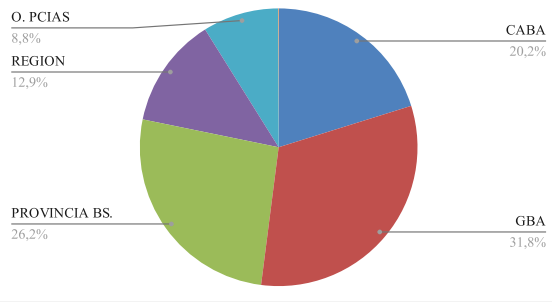

ESTADISTICAS ENERO 2021
COMARCA SIERRAS DE LA VENTANA

TOTAL TURISTAS	10876
TOTAL REGISTROS	3271

*** PROCEDENCIA DE LOS TURISTAS**

LUGAR	TURISTAS	PORCENTAJE
CABA	2195	20%
GBA	3463	32%
PROVINCIA BS.AS.	2849	26%
REGION	1402	13%
O. PCIAS	959	9%
O. PAIS	8	
TOTAL	10876	100%

O.PAIS: Uruguay, Italia, México

O. PCIAS: La Pampa, Entre Ríos, Río Negro, Neuquén, Córdoba, Santa Fe Corrientes, Tucumán, Santa Cruz, Chubut

Procedencia de los turistas

*** LUGAR DE ALOJAMIENTO:**

LUGAR	TURISTAS	PORCENTAJE
VILLA VENTANA	2214	20%
SIERRA DE LA VENTANA	6002	55%
TORNQUIST	162	1,50%
SALDUNGARAY	116	1%
VILLA SERRANA LA GRUTA	93	1%
SAN ANDRES DE LA SIERRAS	170	2%
RUTA 76	137	1%
NO SE ALOJA	1947	18%
NO SABE	35	
TOTAL	10876	100%

Lugar de alojamiento

*** TIPO DE ALOJAMIENTO**

TIPO	TURISTAS	PORCENTAJE
HOTEL	729	7%
ALBERGUE JUVENIL		
ALOJAMIENTO TURISTICO RURAL		
HOSTERIA	108	1%
CABAÑAS	5352	49%
CASA O DEPARTAMENTO	647	6%
CAMPING	1080	10%
APART HOTEL	289	3%
HOSTEL	67	1%
CASA DE FAMILIA	137	1%
DORMIS	29	
BED AND BREAKFAST	31	0%
CASA O DPTO C/ SERV.	57	1%
HOTEL BOUTIQUE		
BUSCA ALOJAMIENTO	403	4%
NO SE ALOJA	1947	18%
TOTAL	10876	100%