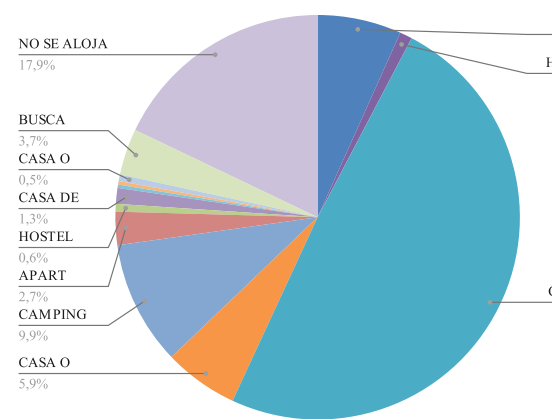

Tipo de alojamiento

* TIPO DE VEHICULO

TIPO	TURISTAS	PORCENTAJE
AUTOMOVIL	10518	97%
COLECTIVO	127	1%
TREN	156	1%
OTRO	75	
TOTAL	10876	100%