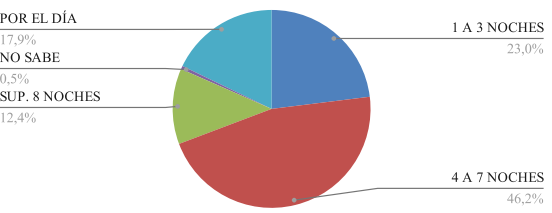

Estadía Promedio

*Los datos son obtenidos por Informantes Turisticos en las Oficinas de Informes Turisticos de la Comarca Sierras de la Ventana.

Secretaría de Turismo - Tornquist Municipio

Contacto: (0291)4940811 / dtornquist@gmail.com / www.sierradelaVentana.tur.ar