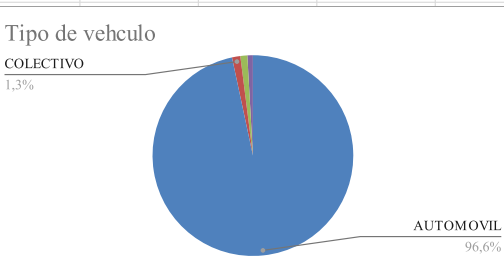

ESTADÍSTICAS FEBRERO 2021
COMARCA SIERRAS DE LA VENTANA

TOTAL TURISTAS	13879
TOTAL REGISTROS	4187

* PROCEDENCIA DE LOS TURISTAS

LUGAR	TURISTAS	PORCENTAJE
CABA	2164	16%
GBA	4164	30%
PROVINCIA BS.AS.	4156	30%
REGION	1873	14%
O. PCIAS	1518	11%
O. PAIS	4	0%
TOTAL	13879	100%

O.PAIS: Suiza, México

O. PCIAS: La Pampa, Entre Ríos, Río Negro, Neuquén, Córdoba, Santa Fe, Tucumán, Santiago del Estero, Chubut, Santa Cruz, Mendoza

* LUGAR DE ALOJAMIENTO:

LUGAR	TURISTAS	PORCENTAJE
VILLA VENTANA	2822	20%
SIERRA DE LA VENTANA	7359	53%
TORNQUIST	190	1,40%
SALDUNGARAY	219	2%
VILLA SERRANA LA GRUTA	136	1%
SAN ANDRES DE LA SIERRAS	173	1%
RUTA 76	257	2%
NO SE ALOJA	2541	18%
NO SABE	182	1%
TOTAL	13879	100%

* TIPO DE ALOJAMIENTO

TIPO	TURISTAS	PORCENTAJE
HOTEL	932	7%
ALBERGUE JUVENIL		
ALOJAMIENTO TURISTICO RURAL	23	
HOSTERIA	87	1%
CABAÑAS	6865	50%
CASA O DEPARTAMENTO	760	6%
CAMPING	1403	10%
APART HOTEL	295	2%
HOSTEL	51	0%
CASA DE FAMILIA	107	1%
DORMIS	23	0%
BED AND BREAKFAST	19	
CASA O DPTO C/ SERV.	5	
HOTEL BOUTIQUE		
BUSCA ALOJAMIENTO	768	6%
NO SE ALOJA	2541	18%
TOTAL	13879	100%

* TIPO DE VEHICULO

TIPO	TURISTAS	PORCENTAJE
AUTOMOVIL	13414	97%
COLECTIVO	186	1%
TREN	156	1%
OTRO	123	1%
TOTAL	13879	100%

* ESTADIA PROMEDIO

ESTADIA PROMEDIO	TURISTAS	PORCENTAJE
1 A 3 NOCHES	3410	25%
4 A 7 NOCHES	6812	49%
SUP. 8 NOCHES	944	7%
NO SABE	172	1%
POR EL DÍA	2541	18%
TOTAL	13879	100%

*Los datos son obtenidos por Informantes Turísticos en las Oficinas de Informes Turísticos de la Comarca Sierras de la Ventana.

Secretaría de Turismo - Tornquist Municipio

Contacto: (0291)4940811 / dtornquist@gmail.com / www.sierradelaventana.tur.ar