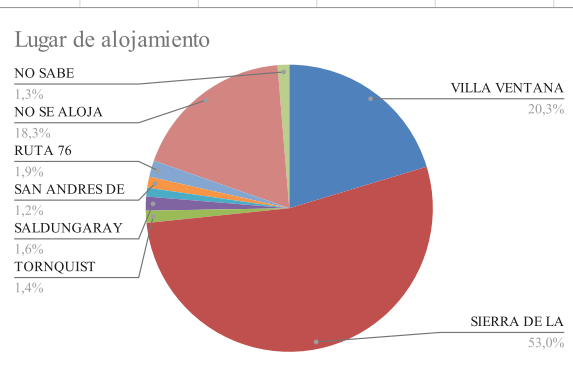

ESTADÍSTICAS FEBRERO 2021
COMARCA SIERRAS DE LA VENTANA

TOTAL TURISTAS	13879
TOTAL REGISTROS	4187

*** PROCEDENCIA DE LOS TURISTAS**

LUGAR	TURISTAS	PORCENTAJE
CABA	2164	16%
GBA	4164	30%
PROVINCIA BS.AS.	4156	30%
REGION	1873	14%
O. PCIAS	1518	11%
O. PAIS	4	0%
TOTAL	13879	100%

O.PAIS: Suiza, México

O. PCIAS: La Pampa, Entre Ríos, Río Negro, Neuquén, Córdoba, Santa Fe, Tucumán, Santiago del Estero, Chubut, Santa Cruz, Mendoza

*** LUGAR DE ALOJAMIENTO:**

LUGAR	TURISTAS	PORCENTAJE
VILLA VENTANA	2822	20%
SIERRA DE LA VENTANA	7359	53%
TORNQUIST	190	1,40%
SALDUNGARAY	219	2%
VILLA SERRANA LA GRUTA	136	1%
SAN ANDRES DE LA SIERRAS	173	1%
RUTA 76	257	2%
NO SE ALOJA	2541	18%
NO SABE	182	1%
TOTAL	13879	100%

*** TIPO DE ALOJAMIENTO**

TIPO	TURISTAS	PORCENTAJE
HOTEL	932	7%
ALBERGUE JUVENIL		
ALOJAMIENTO TURISTICO RURAL	23	
HOSTERIA	87	1%
CABAÑAS	6865	50%
CASA O DEPARTAMENTO	760	6%
CAMPING	1403	10%
APART HOTEL	295	2%
HOSTEL	51	0%
CASA DE FAMILIA	107	1%
DORMIS	23	0%
BED AND BREAKFAST	19	
CASA O DPTO C/ SERV.	5	
HOTEL BOUTIQUE		
BUSCA ALOJAMIENTO	768	6%
NO SE ALOJA	2541	18%
TOTAL	13879	100%

*** TIPO DE VEHICULO**

TIPO	TURISTAS	PORCENTAJE
AUTOMOVIL	13414	97%
COLECTIVO	186	1%
TREN	156	1%
OTRO	123	1%
TOTAL	13879	100%

*** ESTADIA PROMEDIO**

ESTADIA PROMEDIO	TURISTAS	PORCENTAJE
1 A 3 NOCHES	3410	25%
4 A 7 NOCHES	6812	49%
SUP. 8 NOCHES	944	7%
NO SABE	172	1%
POR EL DÍA	2541	18%
TOTAL	13879	100%