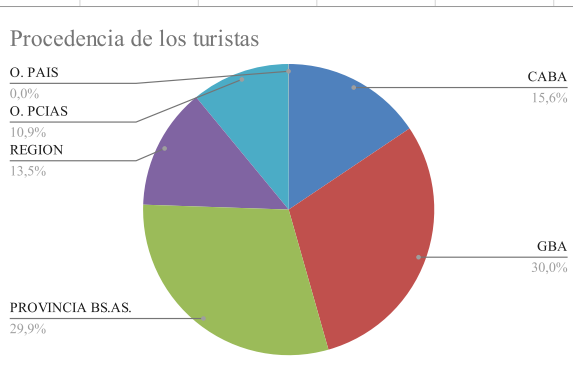

ESTADÍSTICAS FEBRERO 2021
COMARCA SIERRAS DE LA VENTANA

TOTAL TURISTAS	13879
TOTAL REGISTROS	4187

*** PROCEDENCIA DE LOS TURISTAS**

LUGAR	TURISTAS	PORCENTAJE
CABA	2164	16%
GBA	4164	30%
PROVINCIA BS.AS.	4156	30%
REGION	1873	14%
O. PCIAS	1518	11%
O. PAIS	4	0%
TOTAL	13879	100%

O.PAIS: Suiza, México

O. PCIAS: La Pampa, Entre Ríos, Río Negro, Neuquén, Córdoba, Santa Fe, Tucumán, Santiago del Estero, Chubut, Santa Cruz, Mendoza

*** LUGAR DE ALOJAMIENTO:**

LUGAR	TURISTAS	PORCENTAJE
VILLA VENTANA	2822	20%
SIERRA DE LA VENTANA	7359	53%
TORNQUIST	190	1,40%
SALDUNGARAY	219	2%
VILLA SERRANA LA GRUTA	136	1%
SAN ANDRES DE LA SIERRAS	173	1%
RUTA 76	257	2%
NO SE ALOJA	2541	18%
NO SABE	182	1%
TOTAL	13879	100%

*** TIPO DE ALOJAMIENTO**

TIPO	TURISTAS	PORCENTAJE
HOTEL	932	7%
ALBERGUE JUVENIL		
ALOJAMIENTO TURISTICO RURAL	23	
HOSTERIA	87	1%
CABAÑAS	6865	50%
CASA O DEPARTAMENTO	760	6%
CAMPING	1403	10%
APART HOTEL	295	2%
HOSTEL	51	0%
CASA DE FAMILIA	107	1%
DORMIS	23	0%
BED AND BREAKFAST	19	
CASA O DPTO C/ SERV.	5	
HOTEL BOUTIQUE		
BUSCA ALOJAMIENTO	768	6%
NO SE ALOJA	2541	18%
TOTAL	13879	100%

*** TIPO DE VEHICULO**

TIPO	TURISTAS	PORCENTAJE
AUTOMOVIL	13414	97%
COLECTIVO	186	1%
TREN	156	1%
OTRO	123	1%
TOTAL	13879	100%

*** ESTADIA PROMEDIO**

ESTADIA PROMEDIO	TURISTAS	PORCENTAJE
1 A 3 NOCHES	3410	25%
4 A 7 NOCHES	6812	49%
SUP. 8 NOCHES	944	7%
NO SABE	172	1%
POR EL DÍA	2541	18%
TOTAL	13879	100%