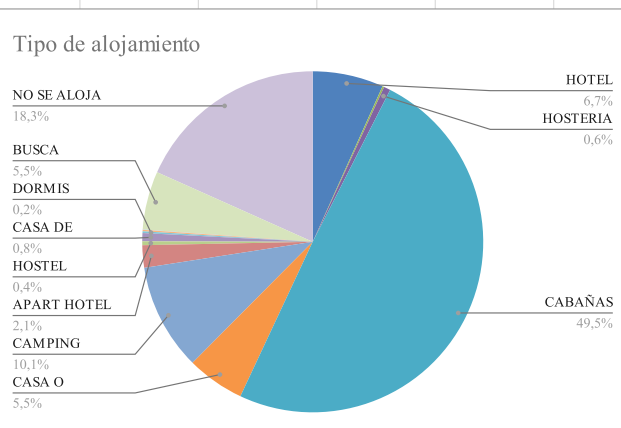

ESTADÍSTICAS FEBRERO 2021
COMARCA SIERRAS DE LA VENTANA

TOTAL TURISTAS	13879
TOTAL REGISTROS	4187

*** PROCEDENCIA DE LOS TURISTAS**

LUGAR	TURISTAS	PORCENTAJE
CABA	2164	16%
GBA	4164	30%
PROVINCIA BS.AS.	4156	30%
REGION	1873	14%
O. PCIAS	1518	11%
O. PAIS	4	0%
TOTAL	13879	100%

O.PAIS: Suiza, México

O. PCIAS: La Pampa, Entre Ríos, Río Negro, Neuquén, Córdoba, Santa Fe, Tucumán, Santiago del Estero, Chubut, Santa Cruz, Mendoza

*** LUGAR DE ALOJAMIENTO:**

LUGAR	TURISTAS	PORCENTAJE
VILLA VENTANA	2822	20%
SIERRA DE LA VENTANA	7359	53%
TORNQUIST	190	1,40%
SALDUNGARAY	219	2%
VILLA SERRANA LA GRUTA	136	1%
SAN ANDRES DE LA SIERRAS	173	1%
RUTA 76	257	2%
NO SE ALOJA	2541	18%
NO SABE	182	1%
TOTAL	13879	100%

*** TIPO DE ALOJAMIENTO**

TIPO	TURISTAS	PORCENTAJE
HOTEL	932	7%
ALBERGUE JUVENIL		
ALOJAMIENTO TURISTICO RURAL	23	
HOSTERIA	87	1%
CABAÑAS	6865	50%
CASA O DEPARTAMENTO	760	6%
CAMPING	1403	10%
APART HOTEL	295	2%
HOSTEL	51	0%
CASA DE FAMILIA	107	1%
DORMIS	23	0%
BED AND BREAKFAST	19	
CASA O DPTO C/ SERV.	5	
HOTEL BOUTIQUE		
BUSCA ALOJAMIENTO	768	6%
NO SE ALOJA	2541	18%
TOTAL	13879	100%

*** TIPO DE VEHICULO**

TIPO	TURISTAS	PORCENTAJE
AUTOMOVIL	13414	97%
COLECTIVO	186	1%
TREN	156	1%
OTRO	123	1%
TOTAL	13879	100%

*** ESTADIA PROMEDIO**

ESTADIA PROMEDIO	TURISTAS	PORCENTAJE
1 A 3 NOCHES	3410	25%
4 A 7 NOCHES	6812	49%
SUP. 8 NOCHES	944	7%
NO SABE	172	1%
POR EL DÍA	2541	18%
TOTAL	13879	100%