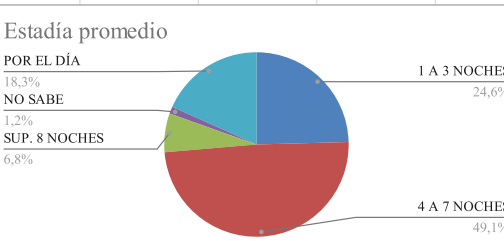

ESTADÍSTICAS FEBRERO 2021
COMARCA SIERRAS DE LA VENTANA

TOTAL TURISTAS	13879
TOTAL REGISTROS	4187

*** PROCEDENCIA DE LOS TURISTAS**

LUGAR	TURISTAS	PORCENTAJE
CABA	2164	16%
GBA	4164	30%
PROVINCIA BS.AS.	4156	30%
REGION	1873	14%
O. PCIAS	1518	11%
O. PAIS	4	0%
TOTAL	13879	100%

O.PAIS: Suiza, México

O. PCIAS: La Pampa, Entre Ríos, Río Negro, Neuquén, Córdoba, Santa Fe, Tucumán, Santiago del Estero, Chubut, Santa Cruz, Mendoza

*** LUGAR DE ALOJAMIENTO:**

LUGAR	TURISTAS	PORCENTAJE
VILLA VENTANA	2822	20%
SIERRA DE LA VENTANA	7359	53%
TORNQUIST	190	1,40%
SALDUNGARAY	219	2%
VILLA SERRANA LA GRUTA	136	1%
SAN ANDRES DE LA SIERRAS	173	1%
RUTA 76	257	2%
NO SE ALOJA	2541	18%
NO SABE	182	1%
TOTAL	13879	100%

*** TIPO DE ALOJAMIENTO**

TIPO	TURISTAS	PORCENTAJE
HOTEL	932	7%
ALBERGUE JUVENIL		
ALOJAMIENTO TURISTICO RURAL	23	
HOSTERIA	87	1%
CABAÑAS	6865	50%
CASA O DEPARTAMENTO	760	6%
CAMPING	1403	10%
APART HOTEL	295	2%
HOSTEL	51	0%
CASA DE FAMILIA	107	1%
DORMIS	23	0%
BED AND BREAKFAST	19	
CASA O DPTO C/ SERV.	5	
HOTEL BOUTIQUE		
BUSCA ALOJAMIENTO	768	6%
NO SE ALOJA	2541	18%
TOTAL	13879	100%

*** TIPO DE VEHICULO**

TIPO	TURISTAS	PORCENTAJE
AUTOMOVIL	13414	97%
COLECTIVO	186	1%
TREN	156	1%
OTRO	123	1%
TOTAL	13879	100%

*** ESTADIA PROMEDIO**

ESTADIA PROMEDIO	TURISTAS	PORCENTAJE
1 A 3 NOCHES	3410	25%
4 A 7 NOCHES	6812	49%
SUP. 8 NOCHES	944	7%
NO SABE	172	1%
POR EL DÍA	2541	18%
TOTAL	13879	100%