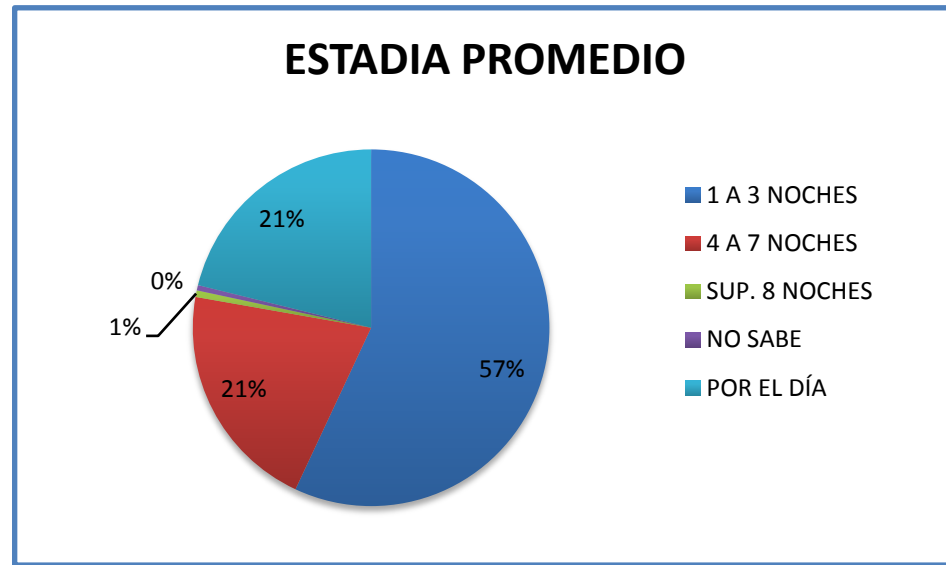

* ESTADIA PROMEDIO

ESTADIA PROMEDIO	TURISTAS	PORCENTAJE
1 A 3 NOCHES	1430	57%
4 A 7 NOCHES	522	21%
SUP. 8 NOCHES	15	1%
NO SABE	12	0%
POR EL DÍA	531	21%
TOTAL	2510	100%

*Los datos son obtenidos por Informantes Turísticos en las Oficinas de Informes Turísticos de la Comarca Sierras de la Ventana.

Secretaría de Turismo - Tornquist Municipio

Contacto: (0291)4940811 / dtornquist@gmail.com / www.sierrasdelaventana.tur.ar