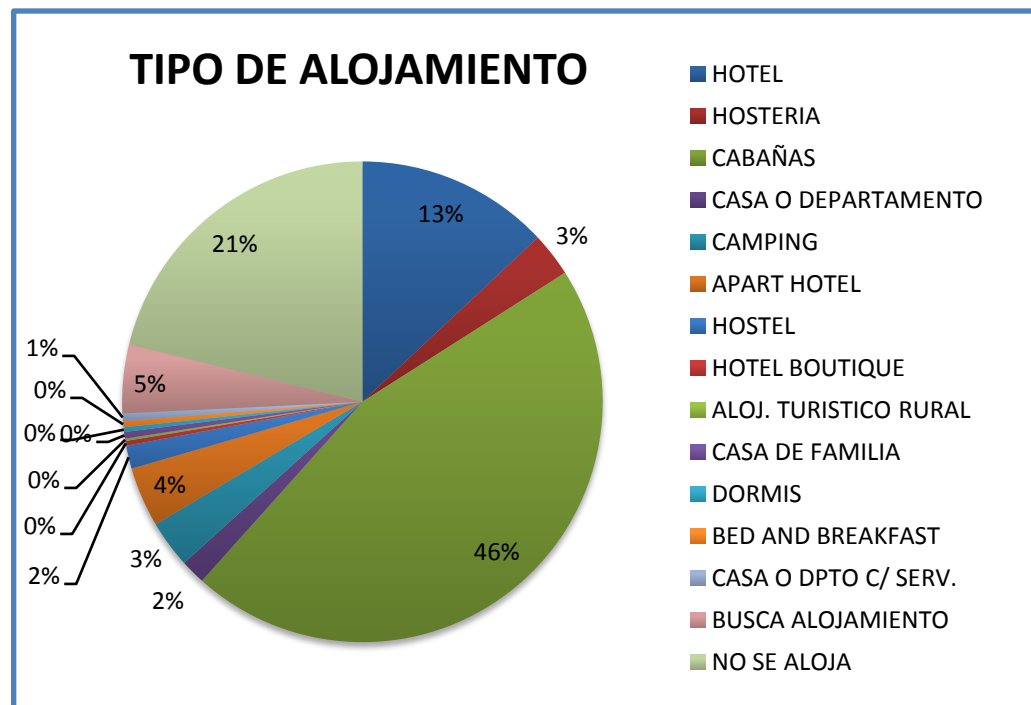

ESTADISTICAS MAYO 2019 COMARCA SIERRAS DE LA VENTANA

TOTAL TURISTAS	2510
TOTAL REGISTROS	828

* PROCEDENCIA DE LOS TURISTAS

LUGAR	TURISTAS	PORCENTAJE
CABA	307	12%
GBA	419	17%
PROVINCIA BS.AS.	927	37%
REGION	618	25%
O. PCIAS	228	9%
O. PAIS	11	0%
TOTAL	2510	100%

O.PAIS: Uruguay, Estados Unidos, Rusia, Brasil.

O. PCIAS: Córdoba, Río Negro, Santa Fé, La Pampa, Chubut, Neuquén, Santa Cruz, Misiones.

PROCEDENCIA DE LOS TURISTAS

* LUGAR DE ALOJAMIENTO:

LUGAR	TURISTAS	PORCENTAJE
VILLA VENTANA	386	15%
SIERRA DE LA VENTANA	1500	60%
TORNQUIST	18	1%
SALDUNGARAY	12	1%
LA GRUTA	4	0%
SAN ANDRES	5	0%
RUTA 76	32	1%
NO SE ALOJA	531	21%
NO SABE	22	1%
TOTAL	2510	100%

LUGAR DE ALOJAMIENTO

*** TIPO DE ALOJAMIENTO**

TIPO	TURISTAS	PORCENTAJE
HOTEL	327	13%
HOSTERIA	74	3%
CABAÑAS	1146	46%
CASA O DEPARTAMENTO	42	2%
CAMPING	80	3%
APART HOTEL	101	4%
HOSTEL	39	2%
HOTEL BOUTIQUE	8	0%
ALOJ. TURISTICO RURAL	4	0%
CASA DE FAMILIA	11	0%
DORMIS	8	0%
BED AND BREAKFAST	10	0%
CASA O DPTO C/ SERV.	13	1%
BUSCA ALOJAMIENTO	116	5%
NO SE ALOJA	531	21%
TOTAL	2510	100%