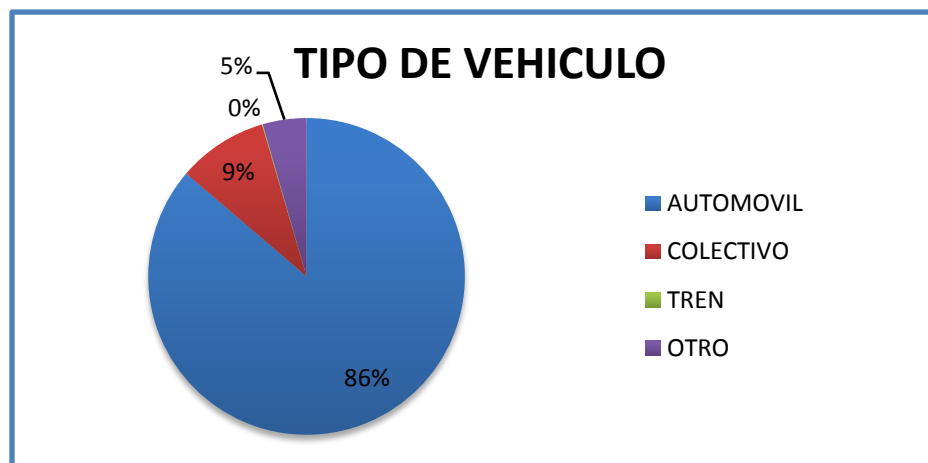

* TIPO DE VEHICULO

TIPO	TURISTAS	PORCENTAJE
AUTOMOVIL	2165	86%
COLECTIVO	231	9%
TREN	2	0%
OTRO	112	5%
TOTAL	2510	100%