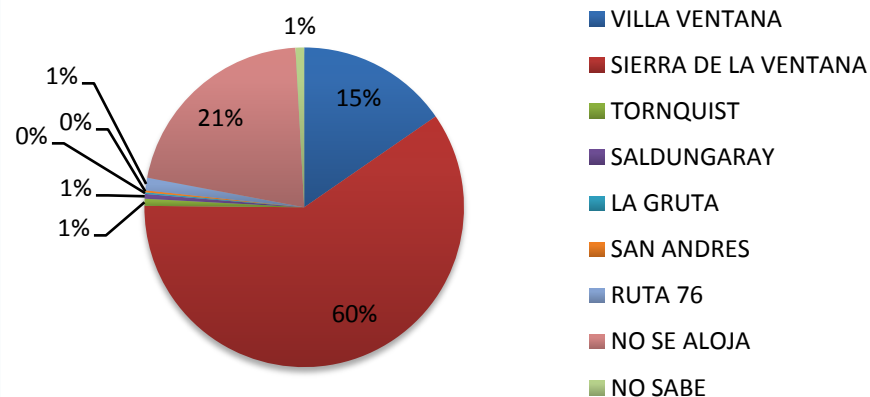

ESTADISTICAS MAYO 2019 COMARCA SIERRAS DE LA VENTANA

TOTAL TURISTAS	2510
TOTAL REGISTROS	828

* PROCEDENCIA DE LOS TURISTAS

LUGAR	TURISTAS	PORCENTAJE
CABA	307	12%
GBA	419	17%
PROVINCIA BS.AS.	927	37%
REGION	618	25%
O. PCIAS	228	9%
O. PAIS	11	0%
TOTAL	2510	100%

O.PAIS: Uruguay, Estados Unidos, Rusia, Brasil.

O. PCIAS: Córdoba, Río Negro, Santa Fé, La Pampa, Chubut, Neuquén, Santa Cruz, Misiones.

PROCEDENCIA DE LOS TURISTAS

* LUGAR DE ALOJAMIENTO:

LUGAR	TURISTAS	PORCENTAJE
VILLA VENTANA	386	15%
SIERRA DE LA VENTANA	1500	60%
TORNQUIST	18	1%
SALDUNGARAY	12	1%
LA GRUTA	4	0%
SAN ANDRES	5	0%
RUTA 76	32	1%
NO SE ALOJA	531	21%
NO SABE	22	1%
TOTAL	2510	100%

LUGAR DE ALOJAMIENTO

*** TIPO DE ALOJAMIENTO**

TIPO	TURISTAS	PORCENTAJE
HOTEL	327	13%
HOSTERIA	74	3%
CABAÑAS	1146	46%
CASA O DEPARTAMENTO	42	2%
CAMPING	80	3%
APART HOTEL	101	4%
HOSTEL	39	2%
HOTEL BOUTIQUE	8	0%
ALOJ. TURISTICO RURAL	4	0%
CASA DE FAMILIA	11	0%
DORMIS	8	0%
BED AND BREAKFAST	10	0%
CASA O DPTO C/ SERV.	13	1%
BUSCA ALOJAMIENTO	116	5%
NO SE ALOJA	531	21%
TOTAL	2510	100%