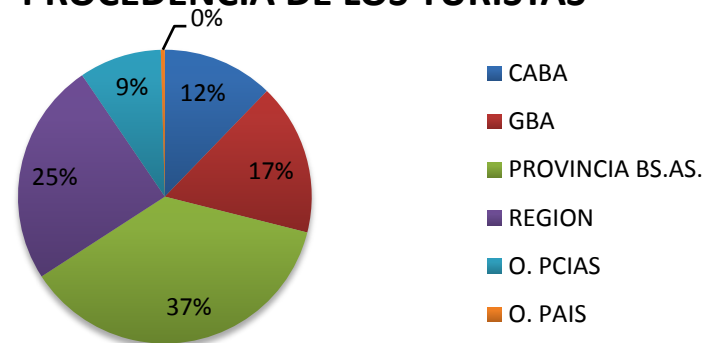

ESTADISTICAS MAYO 2019 COMARCA SIERRAS DE LA VENTANA

TOTAL TURISTAS	2510
TOTAL REGISTROS	828

* PROCEDENCIA DE LOS TURISTAS

LUGAR	TURISTAS	PORCENTAJE
CABA	307	12%
GBA	419	17%
PROVINCIA BS.AS.	927	37%
REGION	618	25%
O. PCIAS	228	9%
O. PAIS	11	0%
TOTAL	2510	100%

O.PAIS: Uruguay, Estados Unidos, Rusia, Brasil.

O. PCIAS: Córdoba, Río Negro, Santa Fé, La Pampa, Chubut, Neuquén, Santa Cruz, Misiones.

PROCEDENCIA DE LOS TURISTAS

* LUGAR DE ALOJAMIENTO:

LUGAR	TURISTAS	PORCENTAJE
VILLA VENTANA	386	15%
SIERRA DE LA VENTANA	1500	60%
TORNQUIST	18	1%
SALDUNGARAY	12	1%
LA GRUTA	4	0%
SAN ANDRES	5	0%
RUTA 76	32	1%
NO SE ALOJA	531	21%
NO SABE	22	1%
TOTAL	2510	100%