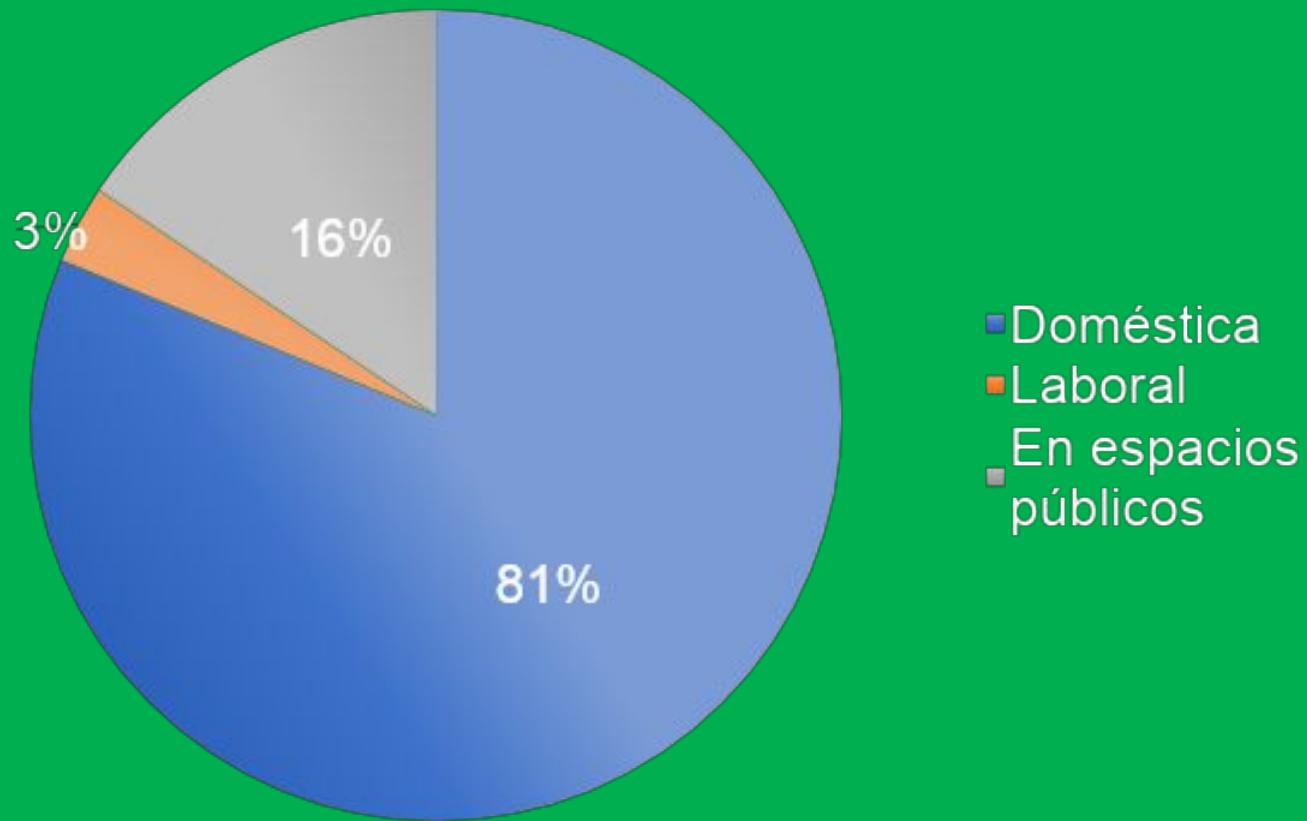

VIOLENCIA DE GÉNERO EN EL DISTRITO DE TORNQUIST

Período de Enero-Mayo del
2022

Total: 37 casos nuevos

Origen de los casos ingresados

Tipo de violencias ejercidas

Modalidad de las violencias ejercidas

Frecuencia del maltrato

Vínculo con la PeA