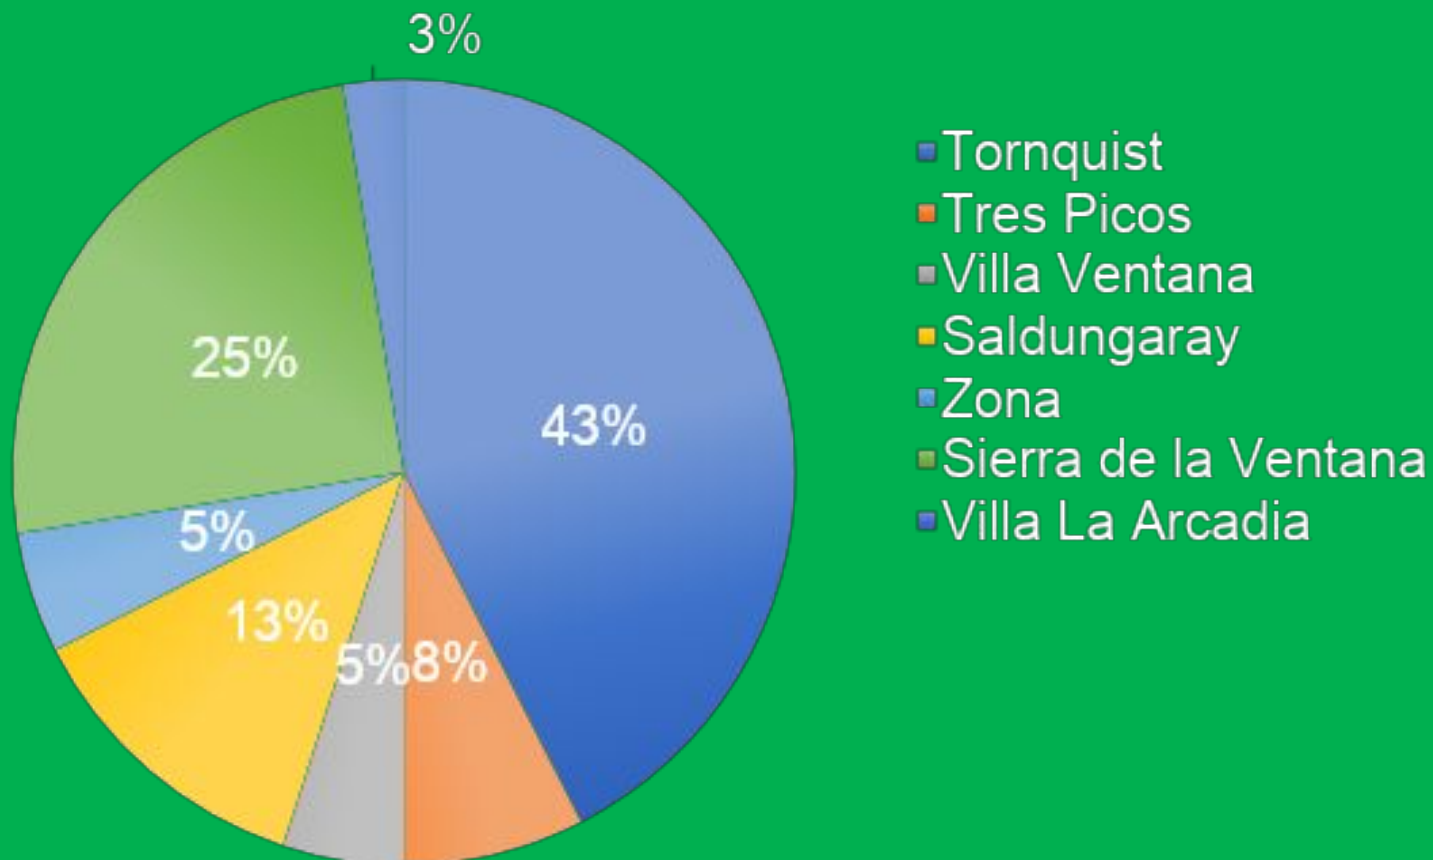

VIOLENCIA DE GÉNERO EN EL DISTRITO DE TORNQUIST

Período de Enero-Mayo del
2022

Total: 37 casos nuevos

Origen de los casos ingresados

Tipo de violencias ejercidas

Modalidad de las violencias ejercidas

Frecuencia del maltrato

Vínculo con la PeA