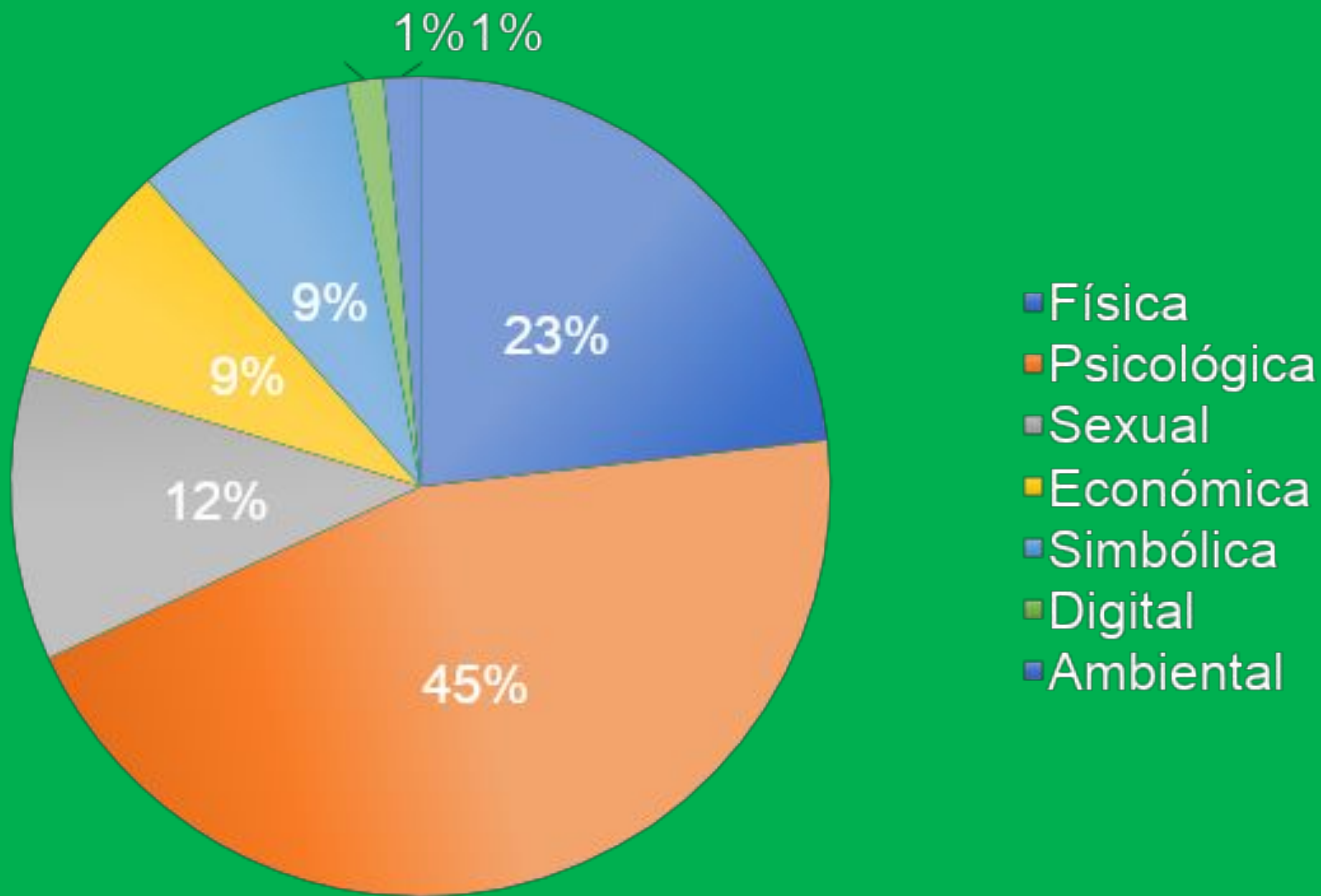

VIOLENCIA DE GÉNERO EN EL DISTRITO DE TORNQUIST

Período de Enero-Mayo del
2022

Total: 37 casos nuevos

Origen de los casos ingresados

Tipo de violencias ejercidas

Modalidad de las violencias ejercidas

Frecuencia del maltrato

Vínculo con la PeA