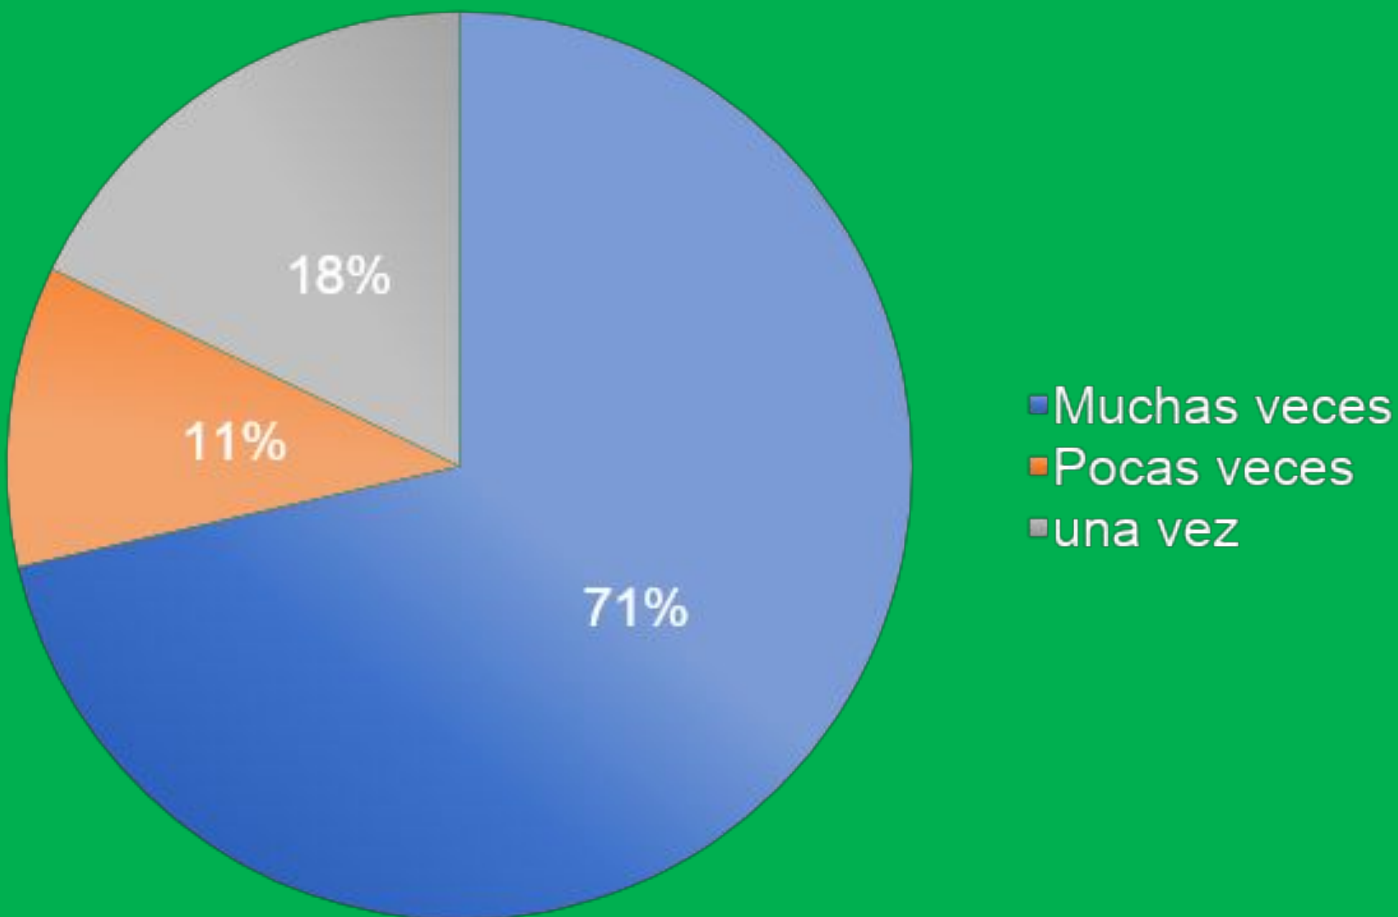

VIOLENCIA DE GÉNERO EN EL DISTRITO DE TORNQUIST

Período de Enero-Mayo del
2022

Total: 37 casos nuevos

Origen de los casos ingresados

Tipo de violencias ejercidas

Modalidad de las violencias ejercidas

Frecuencia del maltrato

Vínculo con la PeA